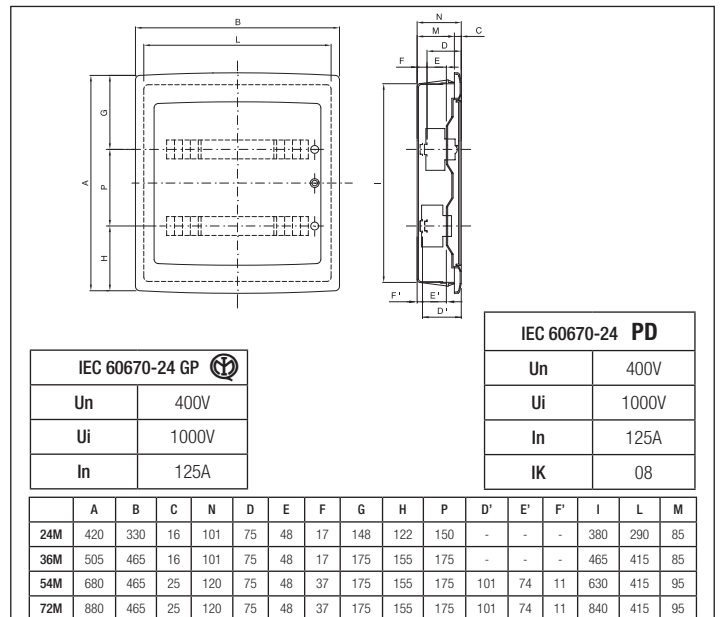

	GW 40 479		GW 40 422	
	GW 40 425		 	GW 40 495 GW 40 496
 	GW 40 487 GW 40 488			
	GW 40 413			

	A			B				C		
	GW 40 401	GW 40 408B	GW 40 408U	GW 40 402	GW 40 412B	GW 40 412U	GW 40 422U	GW 40 404	GW 40 418B	GW 40 418U
	125A - 2P	80A - 2P	80A - 1P	125A - 2P	80A - 2P	80A - 1P	80A - 1P	125A - 2P	80A - 2P	80A - 1P
1P	n°1x35mm ² n°7x10mm ²	n°2x16mm ² n°7x10mm ²	n°2x16mm ² n°7x10mm ²	n°3x35mm ² n°10x10mm ²	n°3x16mm ² n°11x10mm ²	n°3x16mm ² n°11x10mm ²	n°3x16mm ² n°29x10mm ²	n°5x35mm ² n°14x10mm ²	n°3x16mm ² n°17x10mm ²	n°3x16mm ² n°17x10mm ²

		C1	C2	
	4x32	1,2 Nm		
	2,9x20	0,5 Nm		
	3x25	0,6 Nm		
	3,5x16		0,8 Nm	
	2,9x14		0,5 Nm	
		EN 50022	A	B
	GW 40 605	12	105	105
	GW 40 606/BD/BS - GW 40 886/BD/BS	24	122	97
	GW 40 608/BS - GW 40 888/BS	18	124	124
	GW 40 609/BD/BS - GW 40 889/BD/BS	36	150	130
	GW 40 610/BD/BT - GW 40 890/BD/BT	54	150	130
	GW 40 611/BD/BQ - GW 40 891/BD/BQ	72	150	130

2A

GW 40 604 - GW 40 605 - GW 40 608
GW 40 884 - GW 40 885 - GW 40 888

GW 40 606 - GW 40 609 - GW 40 610 - GW 40 611
GW 60 886 - GW 40 889 - GW 40 890 - GW 40 891

2B

GW 40 604BS - GW 40 605BS - GW 40 608BS
GW 40 884BS - GW 40 885BS - GW 40 888BS

GW 40 413

GW 40 606BD/BS - GW 40 609BD/BS - GW 40 610BD/BT
GW 40 611BD/BQ - GW 40 886BD/BS - GW 40 889BD/BS
GW 40 890BD/BT - GW 40 891BD/BQ

12DIN

18DIN

Punto di contatto indicato in adempimento ai fini delle direttive e regolamenti UE applicabili:
 Contact details according to the relevant European Directives and Regulations: