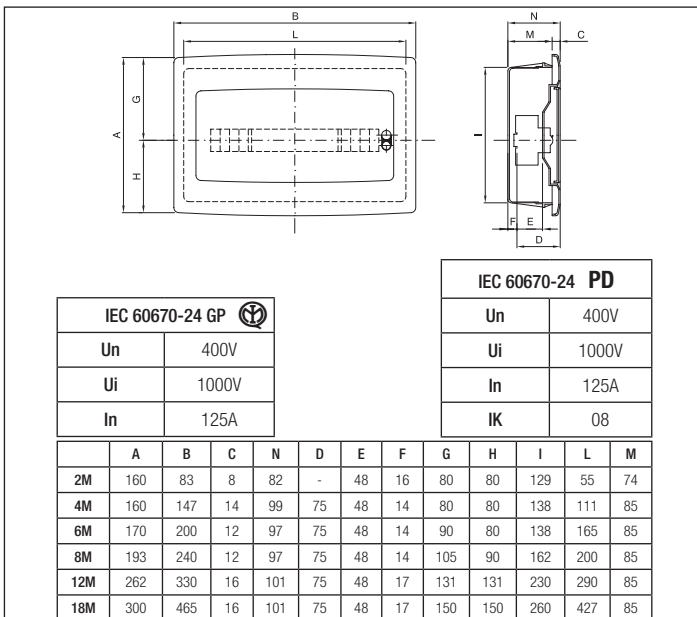

	GW 40 479		GW 40 422	
	GW 40 425		 	GW 40 495 GW 40 496
 	GW 40 487 GW 40 488			
	GW 40 413			

	A			B				C		
	GW 40 401	GW 40 408B	GW 40 408U	GW 40 402	GW 40 412B	GW 40 412U	GW 40 422U	GW 40 404	GW 40 418B	GW 40 418U
	125A - 2P	80A - 2P	80A - 1P	125A - 2P	80A - 2P	80A - 1P	80A - 1P	125A - 2P	80A - 2P	80A - 1P
1P	n°1x35mm ² n°7x10mm ²	n°2x16mm ² n°7x10mm ²	n°2x16mm ² n°7x10mm ²	n°3x35mm ² n°10x10mm ²	n°3x16mm ² n°11x10mm ²	n°3x16mm ² n°11x10mm ²	n°3x16mm ² n°29x10mm ²	n°5x35mm ² n°14x10mm ²	n°3x16mm ² n°17x10mm ²	n°3x16mm ² n°17x10mm ²

		C1	C2	
	4x32	1,2 Nm		
	2,9x20	0,5 Nm		
	3x25	0,6 Nm		
	3,5x16		0,8 Nm	
	2,9x14		0,5 Nm	
		EN 50022	A	B
	GW 40 605	12	105	105
	GW 40 606/BD/BS - GW 40 886/BD/BS	24	122	97
	GW 40 608/BS - GW 40 888/BS	18	124	124
	GW 40 609/BD/BS - GW 40 889/BD/BS	36	150	130
	GW 40 610/BD/BT - GW 40 890/BD/BT	54	150	130
	GW 40 611/BD/BQ - GW 40 891/BD/BQ	72	150	130

2A

GW 40 604 - GW 40 605 - GW 40 608
GW 40 884 - GW 40 885 - GW 40 888

GW 40 606 - GW 40 609 - GW 40 610 - GW 40 611
GW 60 886 - GW 40 889 - GW 40 890 - GW 40 891

2B

GW 40 604BS - GW 40 605BS - GW 40 608BS
GW 40 884BS - GW 40 885BS - GW 40 888BS

GW 40 413

GW 40 606BD/BS - GW 40 609BD/BS - GW 40 610BD/BT
GW 40 611BD/BQ - GW 40 886BD/BS - GW 40 889BD/BS
GW 40 890BD/BT - GW 40 891BD/BQ

12DIN

18DIN

Punto di contatto indicato in adempimento ai fini delle direttive e regolamenti UE applicabili:
 Contact details according to the relevant European Directives and Regulations: