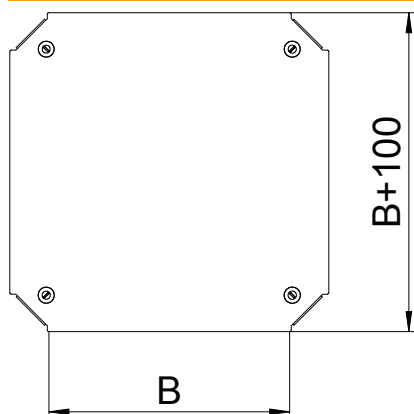

Tehnisko datu lapa

Krusteņa vāks Magic

Art.-Nr. 7138936

Krusteņa vāks ar iemontētiem pagriežamiem aizslēgiem.

St	Tērauds
FS	cinkots

Produkta papildus teksta norādījumi

Fasondetaļu vāku var izmantot uz jebkura augstuma malām.

Pamatdati

Art.-Nr.	7138936
Tips	DFKM 300 FS
Apzīmējums 1	Vāks krusta savienojumam
Apzīmējums 2	priekš RKM 300
Dimensija	B=300mm
Materiāls	Tērauds
Materiāla saīsinājums	St
Virsmas saīsinājums	cinkots
Virsmas atbilstoši DIN	DIN EN 10346
Virsmas saīsinājums	FS
Mazākā VK vienība (VG)	1,00 gab.
Svars	129,30 kg/100 gab.

Tehniskie dati

Platums	300,00 mm
Izmērs B	300,00 mm
Stiprinājuma veids	Slēdzene ar grozāmu aizbidni
Loksnes biezums	1,25 mm
Piemērots kabeļu renei	<input checked="" type="checkbox"/>
Piemērots kabeļu trepēm	<input checked="" type="checkbox"/>
Nerūsējošs tērauds, kodināts	<input type="checkbox"/>