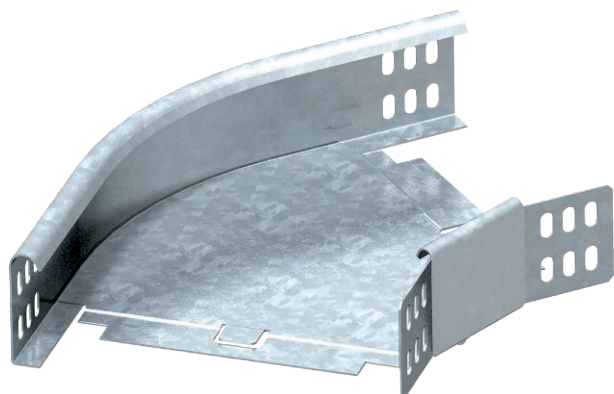

# Tehnisko datu lapa

45° līkums 60

Art.-Nr. 7066317

Horizontāls 45° līkums visu veidu kabeļu renēm ar malas augstumu 60 mm.

<b>St</b>	Tērauds
<b>FT</b>	karsti cinkots

Produkta papildus teksta norādījumi	Fasondetaļu piegādā nesamontētā stāvoklī. Leņķa savienotājs WKV 35 ir paredzēts 90° līkumiem, un to uz vietas pielāgo atbilstoši 45°. Komplektā attiecīgie stiprinājuma materiāli.
-------------------------------------	--

## Pamatdati

Art.-Nr.	7066317
Tips	RB 45 630 FT
Apzīmējums 1	45° pagrieziens
Apzīmējums 2	horizontāls + stūra savien.
Dimensija	60x300
Materiāls	Tērauds
Materiāla saīsinājums	St
Virsmas	karsti cinkots
Virsmas atbilstoši DIN	DIN EN ISO 1461
Virsmas saīsinājums	FT
Mazākā VK vienība (VG)	1,00 gab.
Svars	122,70 kg/100 gab.

# Tehnisko datu lapa

45° līkums 60

Art.-Nr. 7066317

OBO  
BETTERMANN

## Tehniskie dati

Platums	300,00 mm
Malas augstums	60,00 mm
Izmērs B	300,00 mm
Izmērs R	50,00 mm
Līkums (leņķis)	45°
Savienotāja izpildījums	piegādes komplektā ietilpstošs savienotājs
Piemērots funkciju nodrošināšanai	<input type="checkbox"/>
Gridā izveidoti caurumi montāzas vajadzībām	<input type="checkbox"/>
NATO perforācijas šablons	<input type="checkbox"/>
Virziena maiņa	horizontāls
Nerūsējošs tērauds, kodināts	<input type="checkbox"/>
Sānu caurumi	<input type="checkbox"/>
Gara laiduma izpildījums	<input type="checkbox"/>