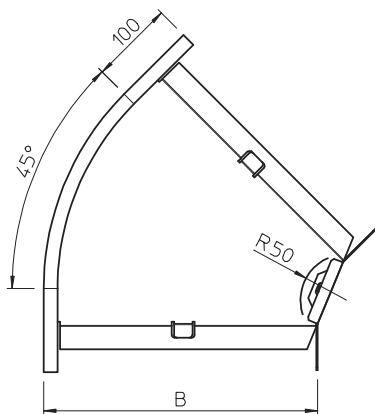

# Tehnisko datu lapa

45° līkums 60

Art.-Nr. 7066317

Horizontāls 45° līkums visu veidu kabeļu renēm ar malas augstumu 60 mm.

<b>St</b>	Tērauds
<b>FT</b>	karsti cinkots

Produkta papildus teksta norādījumi	Fasondetaļu piegādā nesamontētā stāvoklī. Leņķa savienotājs WKV 35 ir paredzēts 90° līkumiem, un to uz vietas pielāgo atbilstoši 45°. Komplektā attiecīgie stiprinājuma materiāli.
-------------------------------------	--

## Pamatdati

Art.-Nr.	7066317
Tips	RB 45 630 FT
Apzīmējums 1	45° pagrieziens
Apzīmējums 2	horizontāls + stūra savien.
Dimensija	60x300
Materiāls	Tērauds
Materiāla saīsinājums	St
Virsmas	karsti cinkots
Virsmas atbilstoši DIN	DIN EN ISO 1461
Virsmas saīsinājums	FT
Mazākā VK vienība (VG)	1,00 gab.
Svars	122,70 kg/100 gab.

# Tehnisko datu lapa

45° līkums 60

Art.-Nr. 7066317

OBO  
BETTERMANN

## Tehniskie dati

Platums	300,00 mm
Malas augstums	60,00 mm
Izmērs B	300,00 mm
Izmērs R	50,00 mm
Līkums (leņķis)	45°
Savienotāja izpildījums	piegādes komplektā ietilpstošs savienotājs
Piemērots funkciju nodrošināšanai	<input type="checkbox"/>
Gridā izveidoti caurumi montāzas vajadzībām	<input type="checkbox"/>
NATO perforācijas šablons	<input type="checkbox"/>
Virziena maiņa	horizontāls
Nerūsējošs tērauds, kodināts	<input type="checkbox"/>
Sānu caurumi	<input type="checkbox"/>
Gara laiduma izpildījums	<input type="checkbox"/>