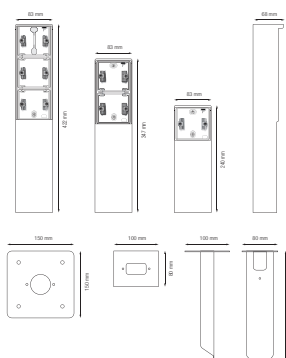

# Spuitwaterdichte tuinpaal met grondplaat voor drie Niko Hydro functies, zwart

761-36930

4 jaar  
garantie

De tuinpaal kan drie Niko Hydro functies naar keuze bevatten. Hij heeft een IP55-beschermingsgraad en is voorzien van een grondplaat om hem op een hard oppervlak te plaatsen. Door zijn functionele en knappe design is de tuinpaal perfect voor buiten, zoals op terrassen en in buitenkeukens. Het geheel is bovendien spuitwaterdicht en dus uitermate geschikt voor gebruik in vochtige ruimtes en veeleisende omgevingen. Houd er rekening mee dat het aanpaskader xxx-85000 gebruikt moet worden om 45 x 45 mm-functies, zoals datamodules, telefoon-, audio- en tv/FM-aansluitingen, in te bouwen.

## Technische gegevens

Spuitwaterdichte tuinpaal met grondplaat voor drie Niko Hydro functies, zwart. Handgemaakt product: er kunnen zich kleine afwijkingen in vorm voordoen

- Functie: – wandcontactdoos
  - contactbussen met een groot contactoppervlak die niet op de sokkel steunen om te klemmen
- Aantal mechanismes: 3
- Beschermingsgraad: IP55 voor de samenstelling van een functie en spuitwaterdichte montagekader
- Slagvastheid: De combinatie van een Hydro mechanisme en een inbouw- of opbouwdoos heeft een slagweerstand van IK07 met een minimumtemperatuur van -25 °C en een maximumtemperatuur van 55 °C
- Kleur: De grondstof is in de massa zwart gekleurd (RAL 9005)
- Afmetingen (HxBxD): 422 x 83 x 68 mm
- Markering: CE
- Materiaal behuizing: roestvr. staal

## Afmetingen

**niko**