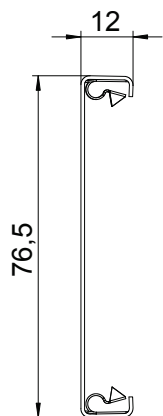

# Tehnisko datu lapa

Kanāla vāks, tērauda loksne, 80 mm sistēmas atvere

Art.-Nr. 6279850

No tērauda loksnes izgatavots vāks ierīču montāžas kanāla GS aizvēršanai.

St Tērauds

## Pamatdati

Art.-Nr.	6279850
Tips	GS-OTRW
Apzīmējums 1	Vāks
Dimensija	80x2000mm
Krāsa	dzidri balts
RAL numurs	9010
Materiāls	Tērauds
Materiāla saisinājums	St
Mazākā VK vienība (VG)	2,00 m
Svars	65,00 kg/100 m

# Tehnisko datu lapa

Kanāla vāks, tērauda loksne, 80 mm sistēmas atvere

Art.-Nr. 6279850

## Tehniskie dati

Garums	2.000,00 mm
Platums	80,00 mm
Izpildījums	gluds