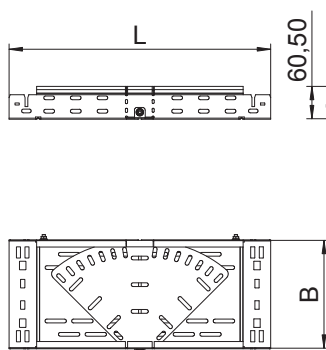

Tehnisko datu lapa

Regulējams likums Magic 60

Art.-Nr. 6040506

Likums, maināms 0°-90° ar ātrās savienošanas sistēmu. Visiem kabeļu kanālu tiptiem ar malas augstumu 60 mm.

St	Tērauds
FT	karsti cinkots

Pamatdati

Art.-Nr.	6040506
Tips	RBMV 630 FT
Apzīmējums 1	Regulējama pagrieziens
Apzīmējums 2	ar Magic savienojumu
Dimensija	60x300
Materiāls	Tērauds
Materiāla saīsinājums	St
Virsmā	karsti cinkots
Virsmā atbilstoši DIN	DIN EN ISO 1461
Virsmas saīsinājums	FT
Mazākā VK vienība (VG)	1,00 gab.
Svars	386,30 kg/100 gab.

Tehniskie dati

Platums	300,00 mm
Malas augstums	60,00 mm
Izmērs B	300,00 mm
Izmērs L	640,00 mm
Likums (leņķis)	regulējams
Savienotāja izpildījums	iebūvēts savienotājs
Loksnes biezums	1,25 mm
Piemērots funkciju nodrošināšanai	<input type="checkbox"/>
Gridā izveidoti caurumi montāzas vajadzībām	<input checked="" type="checkbox"/>
NATO perforācijas šablons	<input type="checkbox"/>
Virziena maiņa	horizontāls
Nerūsējošs tērauds, kodināts	<input type="checkbox"/>
Sānu caurumi	<input checked="" type="checkbox"/>