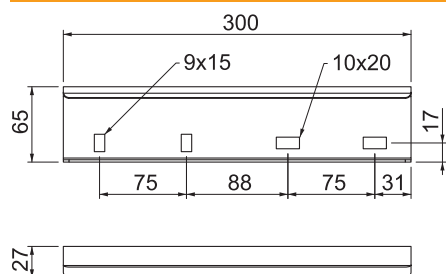

### Pamatdati

Art.-Nr.	6208970
Tips	LDVG 60 FT
Dimensija	60x300
Materiāls	Tērauds
Materiāla saīsinājums	St
Virsmas	karsti cinkots
Virsmas atbilstoši DIN	DIN EN ISO 1461
Virsmas saīsinājums	FT
Mazākā VK vienība (VG)	2,00 gab.
Svars	61,70 kg/100 gab.

### Tehniskie dati

Garums	300,00 mm
Augstums	60,00 mm
Malas augstums	60,00 mm
Izpildījums	Garenais savienotājs
Piemērots kabeļu nesošās sistēmas augstumam	60,00 mm
Piemērots kabeļu renei	<input type="checkbox"/>
Piemērots režģveida renei	<input type="checkbox"/>
Piemērots kabeļu trepēm	<input checked="" type="checkbox"/>
Piemērots funkciju nodrošināšanai	<input type="checkbox"/>
Likumu savienotājs, horizontāls	<input type="checkbox"/>
Likumu savienotājs, vertikāls	<input type="checkbox"/>
Nerūsējošs tērauds, kodināts	<input type="checkbox"/>
Savienojuma veids	Skrūvējams savienotājs