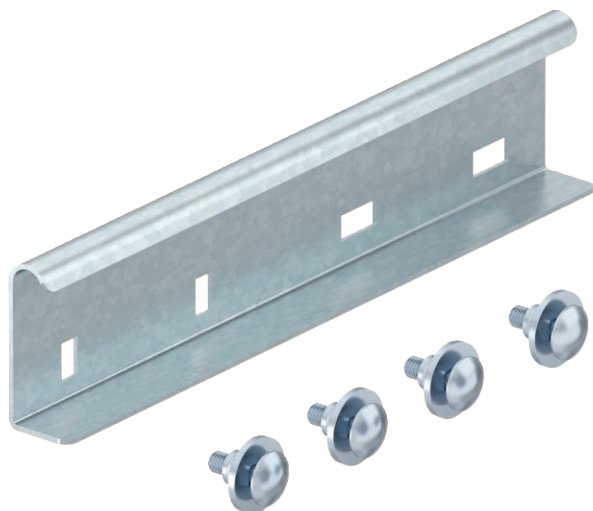

## Elastīgais savienotājs LDVG 60

Art.-Nr. 6208970

Elastīgais savienotājs, kas novērš termiski izraisīto izplešanos garumā. Pašfiksējošo skrūvju pievilkšanas griezes moments kustīgā savienojuma pusē ir 5 Nm.

### Pamatdati

Art.-Nr.	6208970
Tips	LDVG 60 FT
Dimensija	60x300
Materiāls	Tērauds
Materiāla saīsinājums	St
Virsmas	karsti cinkots
Virsmas atbilstoši DIN	DIN EN ISO 1461
Virsmas saīsinājums	FT
Mazākā VK vienība (VG)	2,00 gab.
Svars	61,70 kg/100 gab.

## Elastīgais savienotājs LDVG 60

Art.-Nr. 6208970

### Tehniskie dati

Garums	300,00 mm
Augstums	60,00 mm
Malas augstums	60,00 mm
Izpildījums	Garenais savienotājs
Piemērots kabeļu nesošās sistēmas augstumam	60,00 mm
Piemērots kabeļu renei	<input type="checkbox"/>
Piemērots režģveida renei	<input type="checkbox"/>
Piemērots kabeļu trepēm	<input checked="" type="checkbox"/>
Piemērots funkciju nodrošināšanai	<input type="checkbox"/>
Likumu savienotājs, horizontāls	<input type="checkbox"/>
Likumu savienotājs, vertikāls	<input type="checkbox"/>
Nerūsējošs tērauds, kodināts	<input type="checkbox"/>
Savienojuma veids	Skrūvējams savienotājs