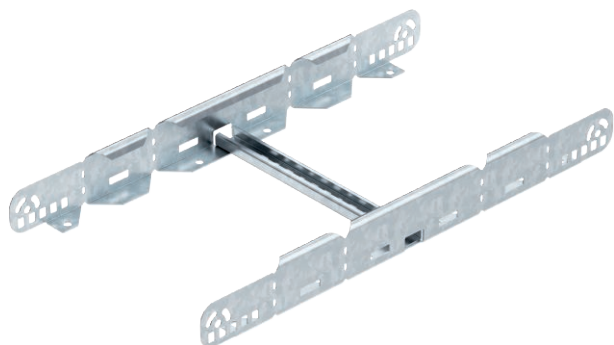

Tehnisko datu lapa

Daudzfunkcionālais savienotājs 60

Art.-Nr. 6225738

Daudzfunkcionālais savienotājs kabeļu tīklu savienošanai ar malu augstumu 60 mm. Ir iespējams izveidot simetriskus un asimetriskus samazinājumus, bezpakāpju līkumus 0–60° un pievienojamos nozarojumus.

St	Tērauds
FT	karsti cinkots

Pamatdati

Art.-Nr.	6225738
Tips	LMFV 660 FT
Dimensija	60x600
Materiāls	Tērauds
Materiāla saīsinājums	St
Virsmas	karsti cinkots
Virsmas atbilstoši DIN	DIN EN ISO 1461
Virsmas saīsinājums	FT
Mazākā VK vienība (VG)	1,00 gab.
Svars	158,20 kg/100 gab.

Tehniskie dati

Garums	604,00 mm
Platums	600,00 mm
Augstums	60,00 mm
Malas augstums	60,00 mm
Izmērs B	600,00 mm
Izpildījums	Garenie un leņķa savienotāji
Loksnes biezums	1,50 mm
Piemērots kabeļu nesošās sistēmas platumam	600,00 - 600,00 mm
Piemērots kabeļu nesošās sistēmas augstumam	60,00 mm
Piemērots kabeļu renei	<input type="checkbox"/>
Piemērots režģveida renei	<input type="checkbox"/>
Piemērots kabeļu tīklu	<input checked="" type="checkbox"/>
Piemērots funkciju nodrošināšanai	<input type="checkbox"/>
Līkumu savienotājs, horizontāls	<input checked="" type="checkbox"/>
Līkumu savienotājs, vertikāls	<input type="checkbox"/>
Nerūsējošs tērauds, kodināts	<input type="checkbox"/>
Savienojuma veids	Skrūvējams savienotājs