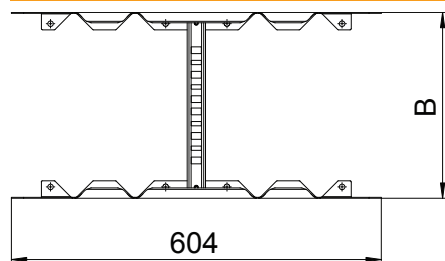

Tehnisko datu lapa

Daudzfunkcionālais savienotājs 60

Art.-Nr. 6225738

Daudzfunkcionālais savienotājs kabeļu tīklu savienošanai ar malu augstumu 60 mm. Ir iespējams izveidot simetriskus un asimetriskus samazinājumus, bezpakāpju līkumus 0–60° un pievienojamos nozarojumus.

St	Tērauds
FT	karsti cinkots

Pamatdati

Art.-Nr.	6225738
Tips	LMFV 660 FT
Dimensija	60x600
Materiāls	Tērauds
Materiāla saīsinājums	St
Virsmas	karsti cinkots
Virsmas atbilstoši DIN	DIN EN ISO 1461
Virsmas saīsinājums	FT
Mazākā VK vienība (VG)	1,00 gab.
Svars	158,20 kg/100 gab.

Tehniskie dati

Garums	604,00 mm
Platums	600,00 mm
Augstums	60,00 mm
Malas augstums	60,00 mm
Izmērs B	600,00 mm
Izpildījums	Garenie un leņķa savienotāji
Loksnes biezums	1,50 mm
Piemērots kabeļu nesošās sistēmas platumam	600,00 - 600,00 mm
Piemērots kabeļu nesošās sistēmas augstumam	60,00 mm
Piemērots kabeļu renei	<input type="checkbox"/>
Piemērots režģveida renei	<input type="checkbox"/>
Piemērots kabeļu tīklu	<input checked="" type="checkbox"/>
Piemērots funkciju nodrošināšanai	<input type="checkbox"/>
Līkumu savienotājs, horizontāls	<input checked="" type="checkbox"/>
Līkumu savienotājs, vertikāls	<input type="checkbox"/>
Nerūsējošs tērauds, kodināts	<input type="checkbox"/>
Savienojuma veids	Skrūvējams savienotājs