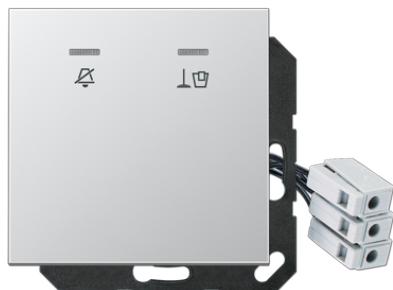

# Productdatablad

Hotelafdekking met led-eenheid 24 V, buitenunit

**Artikelnr.**

AL CU KO5 M 24

**Hotelafdekking met led-eenheid 24 V, buitenunit**

(met draagring, schroefbevestiging)  
 inclusief rood en groen ledlampje  
 met lens en symbolen "Do not disturb" en "Make up room"  
 De buitenunit signaleert de schakeltoestand van de binnunit.

**Metaaluitvoeringen**

**Kleur:**  
 Aluminium

**Materiaal:**  
 aluminium AIMg1