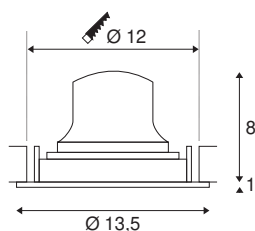

## TECHNISCHE SPECIFICATIES

Art.nr.:	1003579
Aantal verschillende lichtopeningen	1
Secundaire stroom / secundaire spanning	500mA
Hoogte	9 cm
Diameter	13.5 cm
Inbouwdiameter	12 cm
Inbouwdiepte	10 cm
Nettogewicht	0.39 kg
Brutogewicht	0.45 kg
IP-code	IP 20
Veiligheidsklasse	III
Slagvastheidsklasse	IK02
Slagvastheid	0,2 Joule
Montage	Inbouw
Montagebeschrijving	Plafond
Wattage	17.55 W
Lumen	1550 lm
Lichtkleurtemperatuur	3000 Kelvin
Stralingshoek	20 °
Kleur	zwart
CRI	90
UGR ≤	19