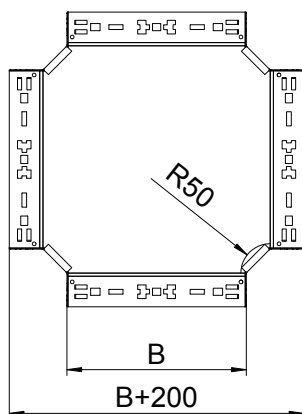

Tehnisko datu lapa

Krustojums Magic 60

Art.-Nr. 7027029

Krustojums ar ātrās savienošanas sistēmu. Visiem kabeļu kanālu tipiem ar malas augstumu 60 mm.

St	Tērauds
FT	karsti cinkots

Pamatdati

Art.-Nr.	7027029
Tips	RKM 640 FT
Apzīmējums 1	X-elements
Apzīmējums 2	ar Magic savienojumu
Dimensija	60x400
Materiāls	Tērauds
Materiāla saīsinājums	St
Virsmas	karsti cinkots
Virsmas atbilstoši DIN	DIN EN ISO 1461
Virsmas saīsinājums	FT
Mazākā VK vienība (VG)	1,00 gab.
Svars	368,20 kg/100 gab.

Tehniskie dati

Platums	400,00 mm
Malas augstums	60,00 mm
Izmērs B	400,00 mm
Izmēri	60x400 mm
Loksnes biezums	1,25 mm
Piemērots funkciju nodrošināšanai	<input type="checkbox"/>
Metāla biezums	1,25 mm
Pamatnes plāksnes materiāla biezums	1,25 mm
Nerūsējošs tērauds, kodināts	<input type="checkbox"/>
Gara laiduma izpildījums	<input type="checkbox"/>