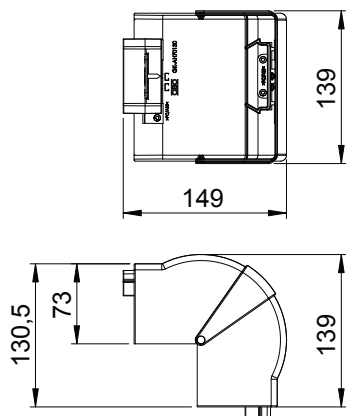

### Pamatdati

Art.-Nr.	6274410
Tips	GK-AH70130RW
Apzīmējums 1	Ārējais stūris
Apzīmējums 2	regulējama
Dimensija	70x130mm
Krāsa	dzidri balts
RAL numurs	9010
Materiāls	Polikarbonāts/akrilnitrils-butadiēns-stirols
Materiāla saīsinājums	PC/ABS
Mazākā VK vienība (VG)	1,00 gab.
Svars	18,54 kg/100 gab.

## Ārējā stūra vāks, regulējams

Art.-Nr. 6274410

### Tehniskie dati

Garums	130,50 mm
Platums	139,00 mm
Augstums	73,00 mm
Vāku skaits	1,00
Izpildījums	Apvalka detaļa
paredzēts kanāla platumam	130,00 mm
paredzēts kanāla augstumam	70,00 mm
Nesatur halogēnus	<input checked="" type="checkbox"/>
Kabeļu stiprinājuma spaile	<input type="checkbox"/>
Kanālu savienotājs	<input type="checkbox"/>
Augšējo daļu montāžas veids	vispārējs
Grīdā izveidoti caurumi montāžas vajadzībām	<input type="checkbox"/>
augšējās daļas platums	0 mm
Augšējās daļas platums 2	0,00 mm
Augšējās daļas platums 3	0,00 mm
Aizsargplēve	<input type="checkbox"/>
Simetrisks	<input checked="" type="checkbox"/>
Leņķa diapazons	80,00 - 100,00 °