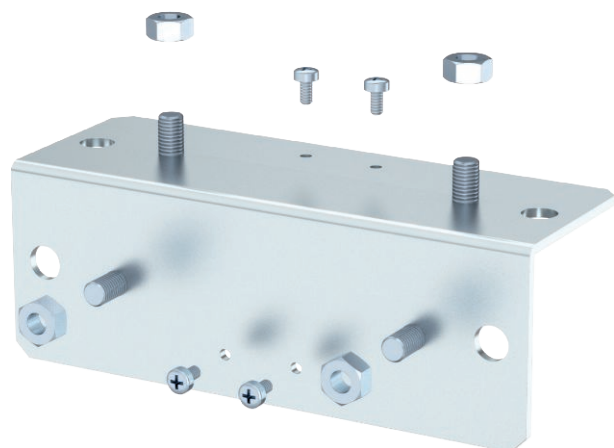

Tehnisko datu lapa

Pretplāksne ārējā stūra profilam 0407

Art.-Nr. 7216522

Adaptēra plāksne ārējā stūra pārsega BSKM-AE 0407 iekarinātai montāžai, ar iespēju ievietot vītņstieņus M10, ar uzgriežņiem.

St	Tērauds
FS	cinkots

Pamatdati

Art.-Nr.	7216522
Tips	BSKM-GA 0407 FS
Dimensija	40x70
Materiāls	Tērauds
Materiāla saīsinājums	St
Virsmas	cinkots
Virsmas atbilstošī DIN	DIN EN 10346
Virsmas saīsinājums	FS
Mazākā VK vienība (VG)	1,00 gab.
Svars	56,81 kg/100 gab.

Tehniskie dati

Izmērs A	65,00 mm
Izmērs d	156,00 mm
Izmērs T	180,00 mm
Uguns izplatību ierobežojošu kanālu sistēmām paredzēto pieredumu veids	Pretplāksne ārējā stūra profilam