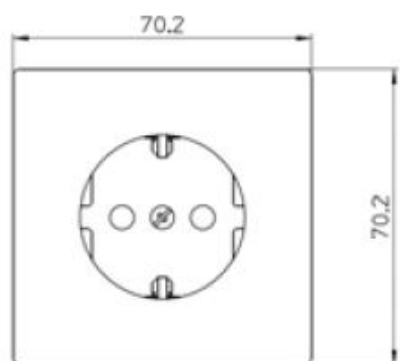

Met kinderbeveiliging	Nee
Frequentie	50-60Hertz
Nom. spanning	250Volt
Halogeenvrij	Ja
Nom. stroom	16Ampère
Uitvoering	Randaarde
Aansluitwijze	Steekklem
Kleur	Zwart
Montagewijze	Inbouw (stucwerk)
Bevestigingswijze	Klauw-/schroefbevestiging
Materiaal	Kunststof
Kwaliteitsklasse	Thermoplast
Oppervlaktebescherming	Geen (onbehandeld)
Geschikt voor beschermingsgraad (IP)	IP20