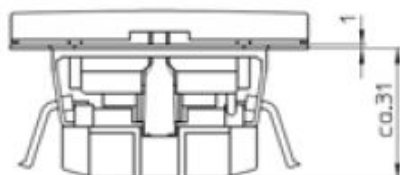

Met kinderbeveiliging	Nee
Frequentie	50-60Hertz
Nom. spanning	250Volt
Halogeenvrij	Ja
Nom. stroom	16Ampère
Uitvoering	Randaarde
Aansluitwijze	Steekklem
Kleur	Zwart
Montagewijze	Inbouw (stucwerk)
Bevestigingswijze	Klauw-/schroefbevestiging
Materiaal	Kunststof
Kwaliteitsklasse	Thermoplast
Oppervlaktebescherming	Geen (onbehandeld)
Geschikt voor beschermingsgraad (IP)	IP20