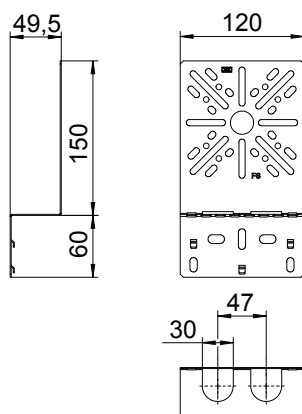

## Montāžas plāksne, ieliekta

Art.-Nr. 7084765

Leņķī veidota montāžas plāksne nostiprināšanai pie kabelu renes profila malas.

<b>St</b>	Tērauds
<b>FS</b>	cinkots

Produkta papildus teksta norādījumi

Stiprinājuma skrūvi FRS B 6x12, lūdzu, pasūtiet atsevišķi.

### Pamatdati

Art.-Nr.	7084765
Tips	MP WI KL. FS
Apzīmējums 1	Montāžas plāksne
Apzīmējums 2	locīta, maza
Dimensija	210x120
Materiāls	Tērauds
Materiāla saīsinājums	St
Virsmas	cinkots
Virsmas atbilstoši DIN	DIN EN 10346
Virsmas saīsinājums	FS
Mazākā VK vienība (VG)	1,00 gab.
Svars	20,20 kg/100 gab.

### Tehniskie dati

Platums	120,00 mm
Augstums	210,00 mm
Malas augstums	35,00 mm
Izpildījums	vertikāls
Stiprinājuma veids	Skrūšsavienojums
Loksnes biezums	1,00 mm
Nerūsējošs tērauds, kodināts	<input type="checkbox"/>