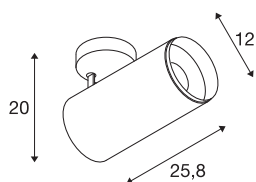

NUMINOS® SPOT XL FASE

plafondopbouwarmatuur zwart 36W 2700K 60°

Het NUMINOS verlichtingssysteem van SLV combineert op een vakkundige manier functie, design en techniek. Zo kunt u met verschillende downlights en spots duizend lichtontwerpmogelijkheden beleven. Ook met de NUMINOS® SPOT XL PHASE led-plafondopbouwarmatuur voor binnen, die overtuigt door de beste afwerkings- en lichtkwaliteit. De spot is ideaal voor gerichte accentverlichting of voor het verlichten van grotere oppervlakken. De plafondinbouwarmatuur overtuigt met een stroomverbruik van 36 Watt, een lichtintensiteit van 2980 lumen, een kleurtemperatuur van 2700 Kelvin en een kleurweergave-index van 90. De montage voert u in een mum van tijd uit. Wanneer kiest u voor de modulaire diversiteit van SLV?

TECHNISCHE SPECIFICATIES

| | |
|---|------------------------|
| Art.nr.: | 1006085 |
| Aantal verschillende lichtopeningen | 1 |
| Primaire nominale spanning | 220-240V ~50/60Hz mA/V |
| Secundaire stroom / secundaire spanning | 900mA |
| Lengte | 25.8 cm |
| Hoogte | 20 cm |
| Diameter | 12 cm |
| Nettogewicht | 1.58 kg |
| Brutogewicht | 1.691 kg |
| Veiligheidsklasse | I |
| Montage | Opbouw |
| Montagebeschrijving | Plafond |
| Dimbaar | Ja |
| Dimtechniek | Fase-afsnijding |
| Wattage | 36 W |
| Lumen | 2980 lm |
| Lichtkleurtemperatuur | 2700 Kelvin |
| Stralingshoek | 60 ° |
| Kleur | zwart |
| CRI | 90 |
| UGR ≤ | 25 |
| BIG WHITE pagina | 79 |