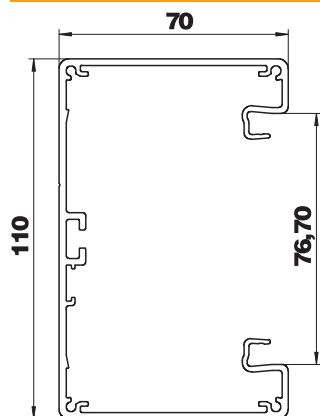

Tehnisko datu lapa

Ieriču montāžas kanāls, tips GA-S70110

Art.-Nr. 6279203

Ieriču montāžas kanāls bez perforētās pamatnes montāžai tieši pie sienas vai pie konsolēm. Līdz pat 6000 mm pagarinātas kanāla apakšējās un augšējās daļas, kā arī citas RAL krāsas iespējams pasūtīt. Ieriču montāžas kanālu redzamās virsmas ir laminētas.

Pamatdati

Art.-Nr.	6279203
Tips	GA-S70110EL
Apzīmējums 1	Instalācijas kabeļu kanāls
Apzīmējums 2	simetrisks
Dimensija	70x110x2000
Materiāls	Alumīnijs
Materiāla saīsinājums	Alu
Virsmas saīsinājums	anodēta
Virsmas saīsinājums	EL
Mazākā VK vienība (VG)	2,00 m
Svars	198,20 kg/100 m

Tehnisko datu lapa

Ierīču montāžas kanāls, tips GA-S70110

Art.-Nr. 6279203

Tehniskie dati

Garums	2.000,00 mm
Platums	110,00 mm
Augstums	70,00 mm
Vāku skaits	1,00
Iespaužamo starpsienu skaits	1,00
Aizmugurējās sienas modelis (iekšpusē)	caurejošs C profils
Montāžas forma, taisnstūra perforētu pamatni	<input checked="" type="checkbox"/> bez perforētās pamatnes
Nesatur halogēnus	<input checked="" type="checkbox"/>
Kabeļu stiprinājuma spaiļi	<input type="checkbox"/>
kanāla dziļums	70,00 mm
Kanāla augstums	110,00 mm
Kanālu savienotājs	<input type="checkbox"/>
Augšējo daļu montāžas veids	iekšpusē
Gridā izveidoti caurumi montāžas vajadzībām	<input type="checkbox"/>
Derīgais šķēsgriezums	4.715,00 mm ²
augšējās daļas platums	76,5 mm
Augšējās daļas platums 2	0,00 mm
Augšējās daļas platums 3	0,00 mm
Augšējā daļa pievienota komplektam	<input type="checkbox"/>
Aizsargplēve	<input checked="" type="checkbox"/>
Simetrisks	<input checked="" type="checkbox"/>