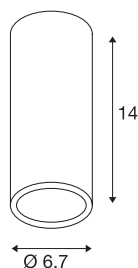

ENOLA_B CL-1

plafondarmatuur, QPAR51, rond, messing, max. 35 W

De puristische plafondopbouwarmatuur ENOLA_B CL-1 bestaat uit een aluminium constructie en staal en is naar keuze verkrijgbaar in de behuizingskleuren zwart, wit, messing en zilvergrijs. Door de ingebouwde GU10 hoogspanningsfitting is ENOLA_B CL-1 geschikt voor rechtstreekse aansluiting op 230 V netspanning.

TECHNISCHE SPECIFICATIES

Art.nr.:	151813
Fitting	GU10
Lichtbronnen	QPAR51
Aantal fittingen	1
Inclusief lampen	Geen
Primaire nominale spanning	220-240V ~50/60Hz mA/V
Hoogte	14 cm
Diameter	6.7 cm
Nettogewicht	0.309 kg
Brutogewicht	0.409 kg
IP-code	IP 20
Veiligheidsklasse	I
Montage	Opbouw
Montagebeschrijving	Plafond
Wattage	35 W
Kleur	goud
BIG WHITE pagina	281