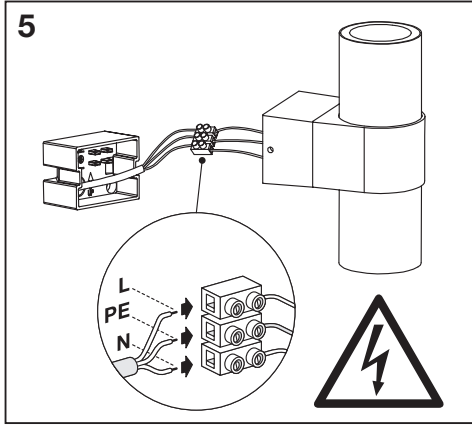

---

**ENDURA® CLASSIC ROTARY UPDOWN**

---

	<b>EAN</b>	<b>W max.</b>	<b>Δ (°C)</b>	<b>V-</b>	<b>Hz</b>
<b>ENDURA CLASSIC ROTARY UPDOWN GU10</b>	4058075763449	2x 5	-20...+40	220-240	50/60

11

FR

Cet appareil et ses accessoires se recyclent