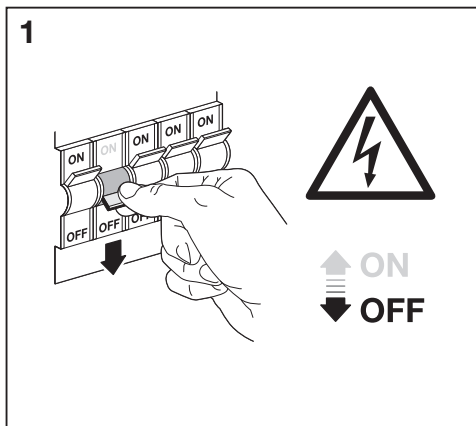

---

**ENDURA® CLASSIC ROTARY UPDOWN**

---

	<b>EAN</b>	<b>W max.</b>	<b>Δ (°C)</b>	<b>V-</b>	<b>Hz</b>
<b>ENDURA CLASSIC ROTARY UPDOWN GU10</b>	4058075763449	2x 5	-20...+40	220-240	50/60

11

FR

Cet appareil et ses accessoires se recyclent