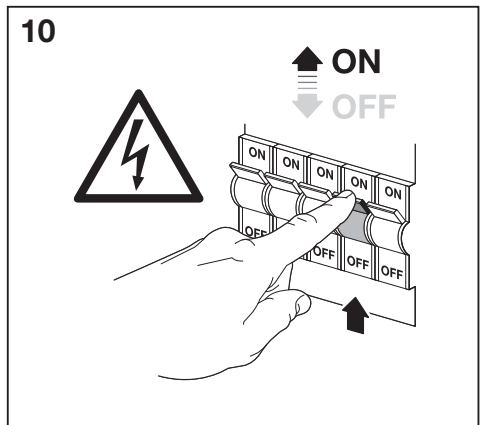

---

**ENDURA® CLASSIC ROTARY UPDOWN**

---

	<b>EAN</b>	<b>W max.</b>	<b>Δ (°C)</b>	<b>V-</b>	<b>Hz</b>
<b>ENDURA CLASSIC ROTARY UPDOWN GU10</b>	4058075763449	2x 5	-20...+40	220-240	50/60

11

FR

Cet appareil et ses accessoires se recyclent