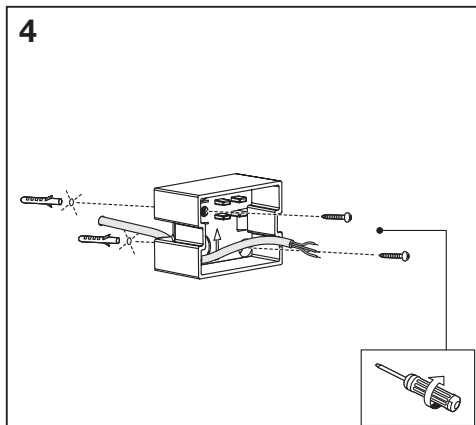

---

**ENDURA® CLASSIC ROTARY UPDOWN**

---

	<b>EAN</b>	<b>W max.</b>	<b>Δ (°C)</b>	<b>V-</b>	<b>Hz</b>
<b>ENDURA CLASSIC ROTARY UPDOWN GU10</b>	4058075763449	2x 5	-20...+40	220-240	50/60

11

FR

Cet appareil et ses accessoires se recyclent