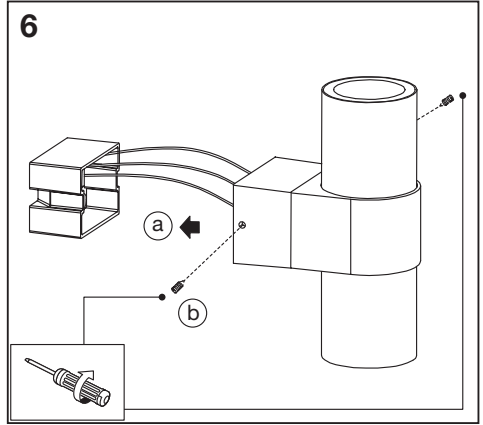

---

**ENDURA® CLASSIC ROTARY UPDOWN**

---

	<b>EAN</b>	<b>W max.</b>	<b>Δ (°C)</b>	<b>V-</b>	<b>Hz</b>
<b>ENDURA CLASSIC ROTARY UPDOWN GU10</b>	4058075763449	2x 5	-20...+40	220-240	50/60

11

FR

Cet appareil et ses accessoires se recyclent