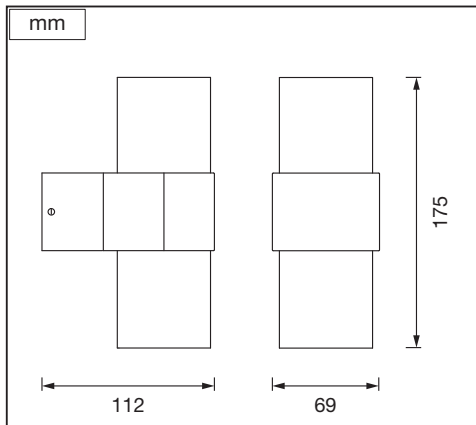

---

**ENDURA® CLASSIC ROTARY UPDOWN**

---

	<b>EAN</b>	<b>W max.</b>	<b>Δ (°C)</b>	<b>V-</b>	<b>Hz</b>
<b>ENDURA CLASSIC ROTARY UPDOWN GU10</b>	4058075763449	2x 5	-20...+40	220-240	50/60

11

FR

Cet appareil et ses accessoires se recyclent