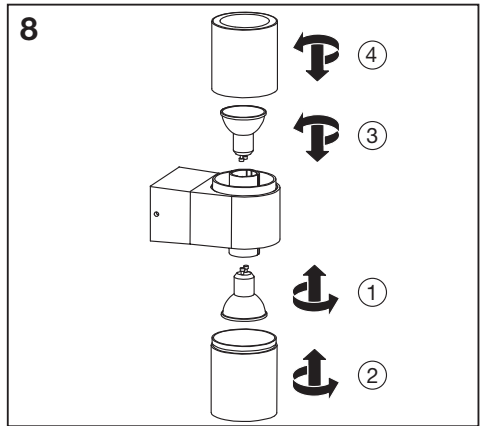

---

**ENDURA® CLASSIC ROTARY UPDOWN**

---

	<b>EAN</b>	<b>W max.</b>	<b>Δ (°C)</b>	<b>V-</b>	<b>Hz</b>
<b>ENDURA CLASSIC ROTARY UPDOWN GU10</b>	4058075763449	2x 5	-20...+40	220-240	50/60

11

FR

Cet appareil et ses accessoires se recyclent