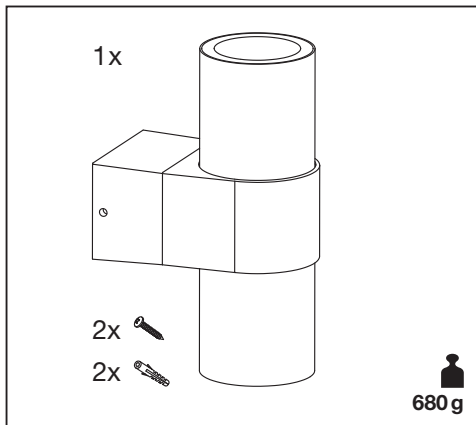

---

**ENDURA® CLASSIC ROTARY UPDOWN**

---

	<b>EAN</b>	<b>W max.</b>	<b>Δ (°C)</b>	<b>V-</b>	<b>Hz</b>
<b>ENDURA CLASSIC ROTARY UPDOWN GU10</b>	4058075763449	2x 5	-20...+40	220-240	50/60

11

FR

Cet appareil et ses accessoires se recyclent