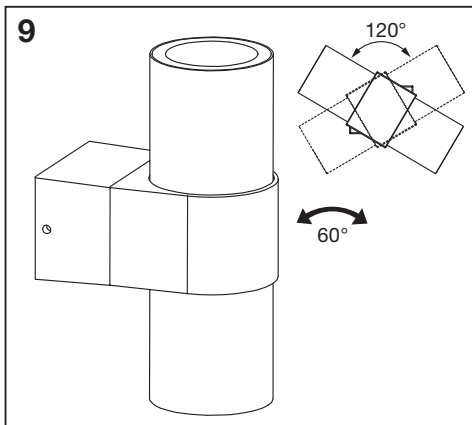

---

**ENDURA® CLASSIC ROTARY UPDOWN**

---

	<b>EAN</b>	<b>W max.</b>	<b>Δ (°C)</b>	<b>V-</b>	<b>Hz</b>
<b>ENDURA CLASSIC ROTARY UPDOWN GU10</b>	4058075763449	2x 5	-20...+40	220-240	50/60

11

FR

Cet appareil et ses accessoires se recyclent