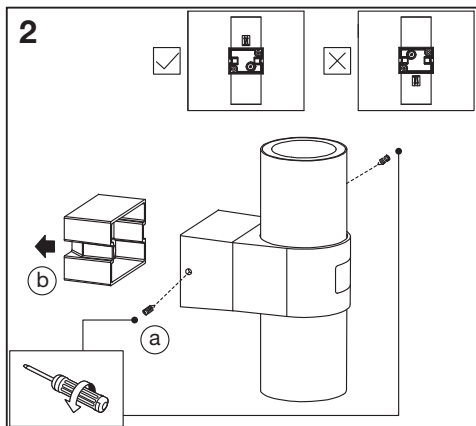

---

**ENDURA® CLASSIC ROTARY UPDOWN**

---

	<b>EAN</b>	<b>W max.</b>	<b>Δ (°C)</b>	<b>V-</b>	<b>Hz</b>
<b>ENDURA CLASSIC ROTARY UPDOWN GU10</b>	4058075763449	2x 5	-20...+40	220-240	50/60

11

FR

Cet appareil et ses accessoires se recyclent