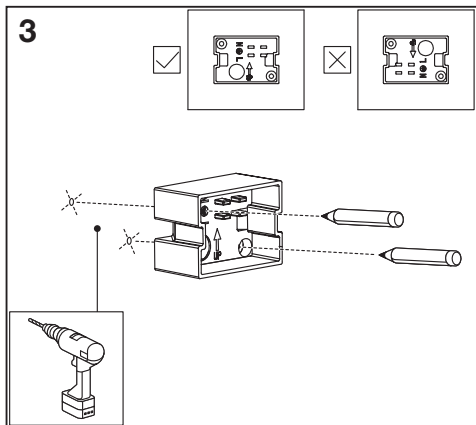

---

**ENDURA® CLASSIC ROTARY UPDOWN**

---

	<b>EAN</b>	<b>W max.</b>	<b>Δ (°C)</b>	<b>V-</b>	<b>Hz</b>
<b>ENDURA CLASSIC ROTARY UPDOWN GU10</b>	4058075763449	2x 5	-20...+40	220-240	50/60

11

FR

Cet appareil et ses accessoires se recyclent