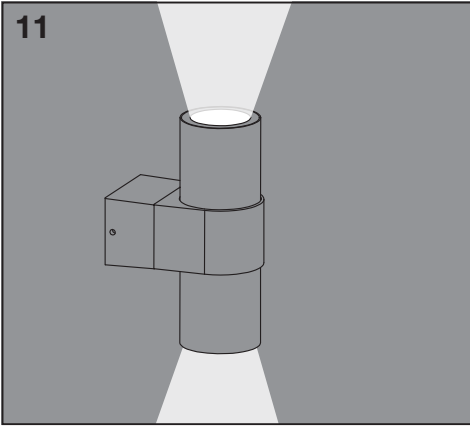

---

**ENDURA® CLASSIC ROTARY UPDOWN**

---

	<b>EAN</b>	<b>W max.</b>	<b>Δ (°C)</b>	<b>V-</b>	<b>Hz</b>
<b>ENDURA CLASSIC ROTARY UPDOWN GU10</b>	4058075763449	2x 5	-20...+40	220-240	50/60

11

FR

Cet appareil et ses accessoires se recyclent