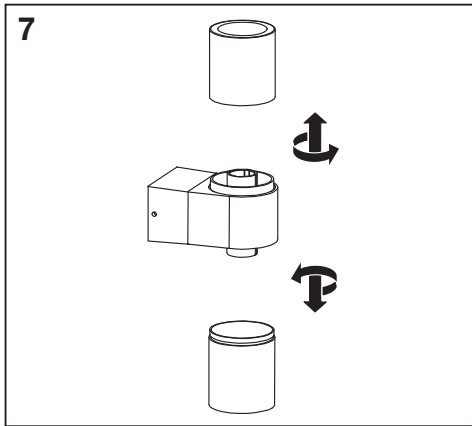

---

**ENDURA® CLASSIC ROTARY UPDOWN**

---

	<b>EAN</b>	<b>W max.</b>	<b>Δ (°C)</b>	<b>V-</b>	<b>Hz</b>
<b>ENDURA CLASSIC ROTARY UPDOWN GU10</b>	4058075763449	2x 5	-20...+40	220-240	50/60

11

FR

Cet appareil et ses accessoires se recyclent