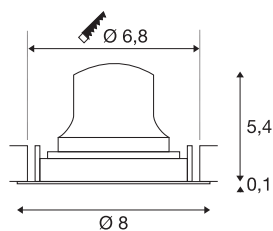

TECHNISCHE SPECIFICATIES

Art.nr.:	1005572
Secundaire stroom / secundaire spanning	200mA
Hoogte	5.5 cm
Diameter	8 cm
Inbouwdiameter	6.8 cm
Inbouwdiepte	11 cm
Nettogewicht	0.11 kg
Brutogewicht	0.118 kg
IP-code	IP 20
Veiligheidsklasse	III
Slagvastheidsklasse	IK02
Slagvastheid	0,2 Joule
Montage	Inbouw
Montagebeschrijving	Plafond
Wattage	7 W
Lumen	730 lm
Lichtkleurtemperatuur	3000 Kelvin
Stralingshoek	20 °
Kleur	zwart
CRI	90
UGR ≤	16
LXXBXX gegevens	L80B50