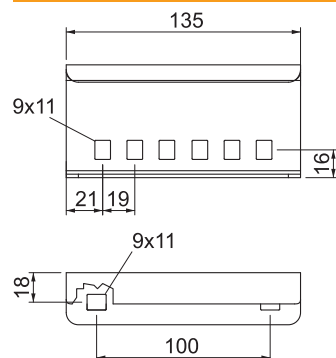

Tehnisko datu lapa

Ārējais savienojuma elements AVL 60

Art.-Nr. 6208778

Ārējais savienotājs, kas mehāniski savieno kabelu trepju sistēmas elementus instalācijās ar funkciju nodrošinājumu atbilstoši DIN 4102 12. daļai, ieskaitot skrūves.

St	Tērauds
FT	karsti cinkots

Produkta apraksts Piegādes komplekts Komplektā 4 plakangalvas skrūves, tips FRS/M8 x 16-8.8 FT

Pamatdati

Art.-Nr.	6208778
Tips	AVL 60 FT
Apzīmējums 1	kabelu trepju arej.savienotajs
Dimensija	135x65x30
Materiāls	Tērauds
Materiāla saīsinājums	St
Virsmas saīsinājums	karsti cinkots
Virsmas atbilstošā DIN	DIN EN ISO 1461
Virsmas saīsinājums	FT
Mazākā VK vienība (VG)	10,00 gab.
Svars	23,40 kg/100 gab.

Tehnisko datu lapa

Ārējais savienojuma elements AVL 60

Art.-Nr. 6208778

Tehniskie dati

Platums	135,00 mm
Malas augstums	65,00 mm
Loksnes biezums	2,00 mm
Piemērots kabeļu renei	<input type="checkbox"/>
Piemērots režģveida renei	<input type="checkbox"/>
Piemērots kabeļu trepēm	<input checked="" type="checkbox"/>
Piemērots funkciju nodrošināšanai	<input type="checkbox"/>
Likumu savienotājs, horizontāls	<input type="checkbox"/>
Likumu savienotājs, vertikāls	<input type="checkbox"/>
Nerūsējošs tērauds, kodināts	<input type="checkbox"/>
Gara laiduma izpildījums	<input type="checkbox"/>