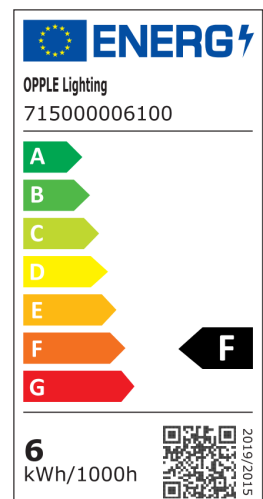

Specificaties

Artikelcode	Artikelomschrijving	Equivalent (W)	Vermogen (W)	Lumen	Efficiëntie (lm/W)	CCT (K)	Gewicht (kg/st)
Statisch							
715000006100	LEDWall-Lucia-E Re135-6W-840-BL	Halogeen 60W	6	600	100	4000	0,47

Technische specificaties

Levensduur (L70)	50.000 u
Levensduur (L80)	30.000 u
Aan-/Uit-cycli	100.000
Kleurconsistentie (SDCM)	4
Dimbaarheid	On-Off
Bundelhoek	30° x 80°
Afwerking	Zwart
CRI	≥ 80
Beschermingsgraad (IP)	IP65
Slagvastheid	IK08
Beschermingsklasse	I
Risicogroep (EN 62471)	RG1
Voorschakelapparaat inbegrepen	Ja
Gloeidraadtest	850°C
Vermogensfactor	≥ 0,9

Elektrische aansluiting

Frequentie	50/60 Hz
Nom. spanning	220-240 V
DC ingangsspanning	Nee

Materiaal eigenschappen

Materiaal behuizing	Aluminium
Materiaal optiek	Polycarbonaat
Kustlijnbestendig	Ja

Toepassingscondities

Bedrijfstemperatuur	-20-+45°C
Gebruikstemperatuur	+25°C
Opslagtemperatuur	-20-+60°C

Maatschets (mm)

LEDWall-Lucia-E Re135-6W

Fotometrische gegevens