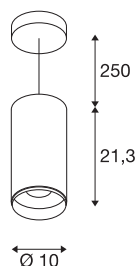

NUMINOS® PD DALI L

Indoor led pendellamp zwart/zwart 2700 K 36°

NUMINOS® is het best mogelijke op elkaar afgestemd armaturesysteem van SLV, dat functie, design en techniek met elkaar in harmonie brengt. Met verschillende downlights en spots zorgt u voor duizend lichtontwerpmogelijkheden. Zoals met de NUMINOS® PD DALO L pendelarmatuur, die overtuigt door zijn hoogwaardige afwerkingen en lichtkwaliteit. De spot is perfect voor gerichte accentverlichting of voor het verlichten van grotere oppervlakken. De pendelarmatuur overtuigt bovendien met een stroomverbruik van 28 Watt, een lichtintensiteit van 2400 lumen, een kleurtemperatuur van 2700 Kelvin en de goede kleurweergave-index van meer dan 90. De eenvoudige installatie is daarna niet meer dan een formaliteit. Wanneer kiest u voor NUMINOS van SLV: de modulaire diversiteit wacht op u?

TECHNISCHE SPECIFICATIES

Art.nr.:	1004627
Primaire nominale spanning	220-240V ~50/60Hz mA/V
Secundaire stroom / secundaire spanning	700mA
Pendellengte	250 cm
Hoogte	21.3 cm
Diameter	10 cm
Nettogewicht	1.46 kg
Brutogewicht	1.75 kg
Veiligheidsklasse	I
Montage	Opbouw
Montagebeschrijving	Plafond, Plafond met accessoires
Dimbaar	Ja
Dimtechniek	DALI
Wattage	28 W
Lumen	2400 lm
Lichtkleurtemperatuur	2700 Kelvin
Stralingshoek	36 °
Kleur	zwart
CRI	90
UGR ≤	19
LXXBXX gegevens	L80B50
Levensduur	50000 h