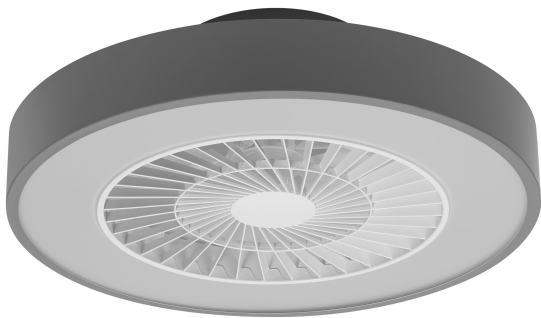

LEDVANCE

PRODUCTINFORMATIEBLAD

SMART+ Wifi Ceiling Fan LED Cylinder 550mm + RC

Smart+ wifi ceiling fan | Smart WiFi plafondventilatoren voor diverse toepassingsgebieden, waarin licht en luchtventilatie worden gecombineerd

Toepassingsgebieden

- Keukens, woonkamers, kinderkamers en werkkamers
- Alleen voor gebruik binnen

Productvoordelen

- Eenvoudig ontwerp, zorgt voor een eenvoudige combinatie met verschillende interieurstijlen
- Eenvoudige montage

1) Performing a reset will restore the default values set by the manufacturer

AFMETINGEN & GEWICHT

Lengte	602,00 mm
Breedte	600,00 mm
Hoogte	216,00 mm
Product gewicht	4000,00 g

MATERIALEN & KLEUREN

Kleur van het product	Grijs
Kleur behuizing	Grijs
Body materiaal	L ACRYLONIT. BUTAD. STYRENE (A)
Materiaal afdekking	Polycarbonate (PC)
Kwikgehalte	0.0 mg

TOEPASSING & MONTAGE

Omgevingstemperatuur bereik	-20...+40 °C
Type aansluiting	Terminal
Type bescherming	IP20
Dimbaar	Ja
Type of dimming [GMS]	WiFi
Montagetype	Surface
Montagelocatie	Plafond
Toepassingsomgeving	Indoor
Vervangbare LED module	Niet vervangbaar
Met lichtbron	Ja