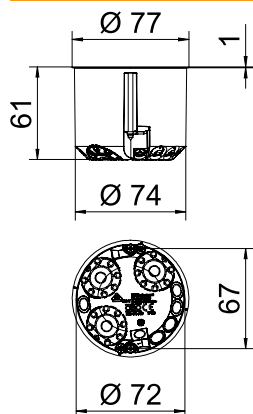

- 2 skrūvju vietas
- ierīču skrūves, skavas uzliktņi
- 3 kombinēti cauruļu ievadi līdz Ø 20 un 25 mm
- 3 ievadi NYM vadiem 3 x 2,5 mm² vai 5 x 1,5 mm²
- 2 ievadi NYM vadiem 5 x 2,5 mm² vai 7 x 1,5 mm²
- 1 ievads NYM vadiem 3 x 1,5 mm²

PP Polipropilēns

Pamatdati

Art.-Nr.	2003818
Tips	HG 61-AD
Pieejams no	01.10.2021
Dimensija	Ø74mm, H61mm
Krāsa	oranžs
Materiāls	Polipropilēns
Materiāla saīsinājums	PP
Mazākā VK vienība (VG)	10 gab.
Svars	2,13 kg/100 gab.

Tehniskie dati

Augstums	61,00 mm
Diametrs	74,00 mm
Atveru skaits	9
Atveres	9
Ieliktnu skaits	1
Atveres veids	Izsitamas atveres kabeljiem, datu kabeljiem un caurulēm
Izpildījums	Atsevišķs
Ierīču stiprinājums	skrūvēt
Vāks	bez
Frēzējamās atveres diametrs	74,00 mm
Forma	apaļš
Caurules diametram	20/25 mm
Kombinētie ievadi Ø 20 / 25 mm	3
Kabeļu ievadi 3 x 2,5 mm ² / 5 x 1,5 mm ²	3
Kabeļu ievadi 5 x 2,5 mm ² / 7 x 1,5 mm ²	2
Kabeļu ievadi 3 x 1,5 mm ²	1
Piemērots platei ar biezumu	5,00 - 40,00 mm
Nesatur halogēnus	<input checked="" type="checkbox"/>
Ar skrūvēm	<input checked="" type="checkbox"/>
Nominālais diametrs	1,50 - 2,50 mm ²

1. tabula

		
	1,5 mm ²	2,5 mm ²
	5	4
	15	12

1. tabula