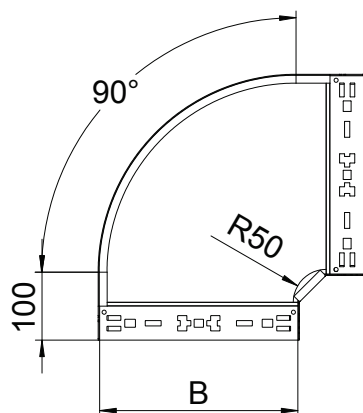

Tehnisko datu lapa

90° līkums Magic 85

Art.-Nr. 6041518

OBO
BETTERMANN

90° līkums ar ātrās savienošanas sistēmu. Visiem kabeļu kanālu tipiem ar malas augstumu 85 mm.

St	Tērauds
FT	karsti cinkots

Pamatdati

Art.-Nr.	6041518
Tips	RBM 90 850 FT
Apzīmējums 1	90° pagrieziens
Apzīmējums 2	ar Magic savienojumu
Dimensija	85x500
Materiāls	Tērauds
Materiāla saīsinājums	St
Virsmas	karsti cinkots
Virsmas atbilstoši DIN	DIN EN ISO 1461
Virsmas saīsinājums	FT
Mazākā VK vienība (VG)	1,00 gab.
Svars	434,60 kg/100 gab.

Tehniskie dati

Platums	500,00 mm
Malas augstums	85,00 mm
Izmērs B	500,00 mm
Līkums (leņķis)	90°
Savienotāja izpildījums	iebūvēts savienotājs
Loksnes biezums	1,25 mm
Izmēri	85x500 mm
Piemērots funkciju nodrošināšanai	<input type="checkbox"/>
Grīdā izveidoti caurumi montāzas vajadzībām	<input type="checkbox"/>
NATO perforācijas šablons	<input type="checkbox"/>
Virziena maiņa	horizontāls
Nerūsējošs tērauds, kodināts	<input type="checkbox"/>
Sānu caurumi	<input type="checkbox"/>
Gara laiduma izpildījums	<input type="checkbox"/>