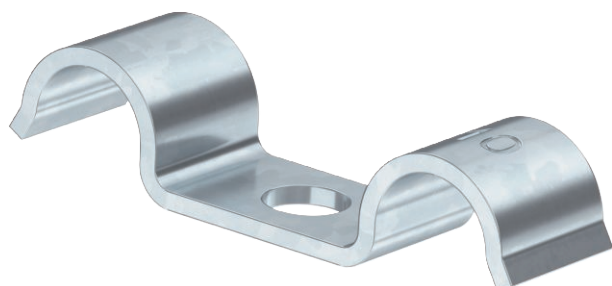

Tehnisko datu lapa

Stiprinājuma apskava 1015 D

Art.-Nr. 1009459

Stiprinājuma apskava ar vienu centrālo stiprināšanas vietu, paredzēta 2 kabeliem vai 2 caurulēm

St	Tērauds
G	galvaniski cinkota

Pamatdati

Art.-Nr.	1009459
Tips	1015 D 7 G
Apzīmējums 1	Stiprināšanas skava
Dimensija	7mm
Materiāls	Tērauds
Materiāla saīsinājums	St
Virsmas	galvaniski cinkota
Virsmas atbilstoši DIN	DIN EN 12329
Virsmas saīsinājums	G
Mazākā VK vienība (VG)	100,00 gab.
Svars	1,07 kg/100 gab.

Tehniskie dati

	Garums	41,00 mm
	Platums	12,00 mm
	Augstums	8,00 mm
	Izmērs A	41,00 mm
	Attālums b	12,00 mm
	Izmērs H	8,00 mm
	Atstatums līdz sienai	<input type="checkbox"/>
	Kabeļu/ cauruļu skaits	2,00
	Izpildījums	vienkāršs
	Stiprinājuma veids	Caurums skrūvēšanai
	priekš diametra	7 mm
	Piemērots ugunsdrošības zonai	<input type="checkbox"/>
	Nesatur halogēnus	<input checked="" type="checkbox"/>
	Ar plastmasas apvalku	<input type="checkbox"/>
	Cauruma lielums	6,5 mm
	Spriegošanas diapazons D	7,00 mm
	UV izturīgs	<input checked="" type="checkbox"/>