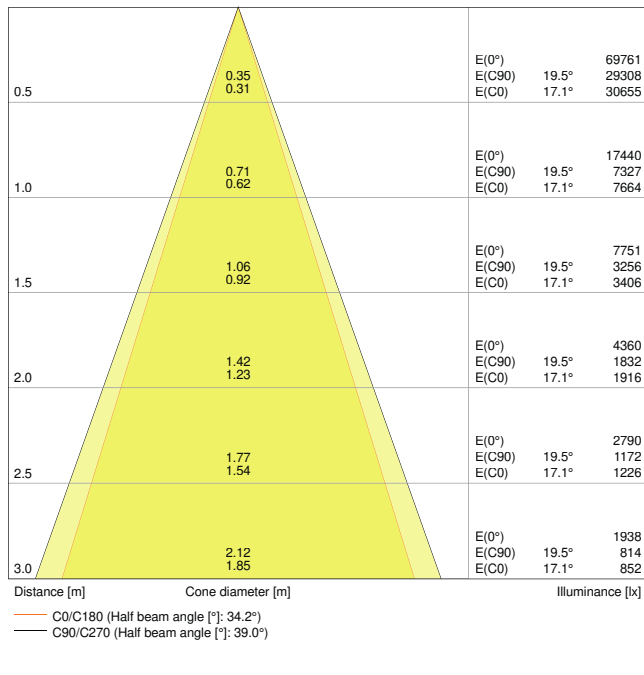

Productkenmerken

- Brede gefacetteerde reflector voor hoge lichtopbrengst
- Uitstralingshoek: 38°
- Cardanische instelhoek: +/- 25°

TECHNISCHE GEGEVENS

ELEKTRISCHE GEGEVENS

Nominale vermogen	3*30 W
Nominale spanning	220...240 V
Netfrequentie	50...60 Hz
Nominale stroom	450 mA
Inschakelstroom	69 A
Inschakelstroomtijd T_{h50}	< 3.4 μ s
Max. armaturen op stroomonderbreke B16 A	10
Max. aantal armaturen per leidingbeveiligingsschakelaar C10	8
Max. aantal armaturen per leidingbeveiligingsschakelaar C16	13
Arbeidsfactor λ	$\geq 0,90$
Totale harmonische vervorming	< 15 %
Veiligheidsklasse	II
Bedrijfsmodus	External LED driver

Fotometrische gegevens

Lichtstroom	3*2700 lm
Lichtstroom efficiëntie	90 lm/W
Kleurtemperatuur	4000 K
Lichtkleur	Koel wit
Kleurweergave-index Ra	> 80
Standaardafwijking van kleurproeven	≤ 4 sdc _m
Lichtsterkte	-
Flikkervrij	Ja
Flikkerwaarde Pst LM	-
Stroboscoopeffect waarde SVM	-
Fotobiologische veiligheidsgroep EN62778	RG1
Stralingshoek	38 °

LDC typ cone

LDC typ polar

AFMETINGEN & GEWICHT

Lengte	487,00 mm
Breedte	173,00 mm
Hoogte	135,00 mm
Product gewicht	3870,00 g

MATERIALEN & KLEUREN

Kleur van het product	Wit
Kleur behuizing	Wit

Body materiaal	Aluminum
Materiaal afdekking	Polymethylmethacrylate (PMMA)
Glow Wire Test volgens IEC 60695-2-12	650 °C
Kwikgehalte	0.0 mg