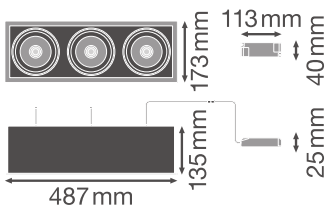

Productkenmerken

- Brede gefacetteerde reflector voor hoge lichtopbrengst
- Uitstralingshoek: 38°
- Cardanische instelhoek: +/- 25°

TECHNISCHE GEGEVENS

ELEKTRISCHE GEGEVENS

Nominale vermogen	3*30 W
Nominale spanning	220...240 V
Netfrequentie	50...60 Hz
Nominale stroom	450 mA
Inschakelstroom	69 A
Inschakelstroomtijd T_{h50}	< 3.4 μ s
Max. armaturen op stroomonderbreke B16 A	10
Max. aantal armaturen per leidingbeveiligingsschakelaar C10	8
Max. aantal armaturen per leidingbeveiligingsschakelaar C16	13
Arbeidsfactor λ	$\geq 0,90$
Totale harmonische vervorming	< 15 %
Veiligheidsklasse	II
Bedrijfsmodus	External LED driver

Fotometrische gegevens

Lichtstroom	3*2700 lm
Lichtstroom efficiëntie	90 lm/W
Kleurtemperatuur	4000 K
Lichtkleur	Koel wit
Kleurweergave-index Ra	> 80
Standaardafwijking van kleurproeven	≤ 4 sdc _m
Lichtsterkte	-
Flikkervrij	Ja
Flikkerwaarde Pst LM	-
Stroboscoopeffect waarde SVM	-
Fotobiologische veiligheidsgroep EN62778	RG1
Stralingshoek	38 °

LDC typ cone

LDC typ polar

AFMETINGEN & GEWICHT

Lengte	487,00 mm
Breedte	173,00 mm
Hoogte	135,00 mm
Product gewicht	3870,00 g

MATERIALEN & KLEUREN

Kleur van het product	Wit
Kleur behuizing	Wit

Body materiaal	Aluminum
Materiaal afdekking	Polymethylmethacrylate (PMMA)
Glow Wire Test volgens IEC 60695-2-12	650 °C
Kwikgehalte	0.0 mg

TOEPASSING & MONTAGE

Omgevingstemperatuur bereik	-10...+40 °C
Type aansluiting	Schroefterminal, 2-polig (L, N)
Type bescherming	IP20
Beschermklasse IK (Schok bestendi [PIM])	IK03
Dimbaar	Nee
Montagetype	Recessed
Montagelocatie	Plafond
Toepassingsomgeving	Indoor
Inbouwlengte	475 mm
Inbouwbreedte	160 mm
Inbouwdiepte	250 mm
Instelbaar	Ja
Vervangbare LED module	Niet vervangbaar
Met lichtbron	Ja