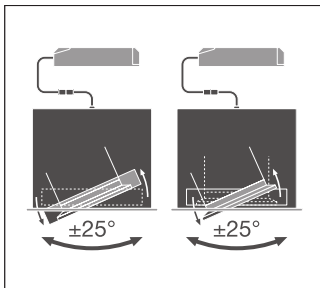

Productcode	Verpakkingseenheid (stuks per verpakking)	Afmetingen (lengte x breedte x hoogte)	Brutogewicht	Volume
4058075114036	Verzenddoos 2	535 mm x 220 mm x 400 mm	16760.00 g	47.08 dm³

De genoemde productcodes beschrijven de kleinste hoeveelheid die besteld kan worden. Eén verzendenheid kan bestaan uit één of meer afzonderlijke producten. Bij het plaatsen van een order enkele of veelvoud van de verpakkingseenheid invoeren.

AANVULLENDE CATALOGUSINFORMATIE

Referenties / Links

– Voor garantie zie www.benelux.ledvance.com/garantie

DISCLAIMER

Onder voorbehoud van verandering zonder kennisgeving. Fouten en drukfouten voorbehouden. Zorg ervoor dat u de meest recente versie gebruikt.