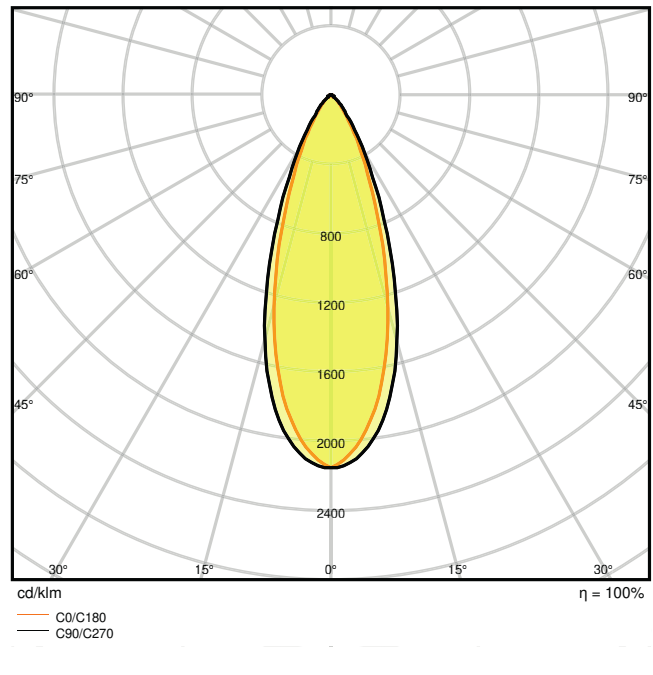

Productkenmerken

- Brede gefacetteerde reflector voor hoge lichtopbrengst
- Uitstralingshoek: 38°
- Cardanische instelhoek: +/- 25°

TECHNISCHE GEGEVENS

ELEKTRISCHE GEGEVENS

Nominale vermogen	3*30 W
Nominale spanning	220...240 V
Netfrequentie	50...60 Hz
Nominale stroom	450 mA
Inschakelstroom	69 A
Inschakelstroomtijd T_{h50}	< 3.4 μ s
Max. armaturen op stroomonderbreke B16 A	10
Max. aantal armaturen per leidingbeveiligingsschakelaar C10	8
Max. aantal armaturen per leidingbeveiligingsschakelaar C16	13
Arbeidsfactor λ	$\geq 0,90$
Totale harmonische vervorming	< 15 %
Veiligheidsklasse	II
Bedrijfsmodus	External LED driver

Fotometrische gegevens

Lichtstroom	3*2700 lm
Lichtstroom efficiëntie	90 lm/W
Kleurtemperatuur	4000 K
Lichtkleur	Koel wit
Kleurweergave-index Ra	> 80
Standaardafwijking van kleurproeven	≤ 4 sdc _m
Lichtsterkte	-
Flikkervrij	Ja
Flikkerwaarde Pst LM	-
Stroboscoopeffect waarde SVM	-
Fotobiologische veiligheidsgroep EN62778	RG1
Stralingshoek	38 °

LDC typ cone

LDC typ polar

AFMETINGEN & GEWICHT

Lengte	487,00 mm
Breedte	173,00 mm
Hoogte	135,00 mm
Product gewicht	3870,00 g

MATERIALEN & KLEUREN

Kleur van het product	Wit
Kleur behuizing	Wit

Body materiaal	Aluminum
Materiaal afdekking	Polymethylmethacrylate (PMMA)
Glow Wire Test volgens IEC 60695-2-12	650 °C
Kwikgehalte	0.0 mg