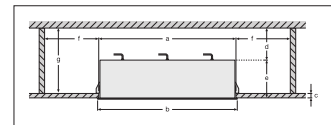

Productcode	Verpakkingseenheid (stuks per verpakking)	Afmetingen (lengte x breedte x hoogte)	Brutogewicht	Volume
4058075114036	Verzenddoos 2	535 mm x 220 mm x 400 mm	16760.00 g	47.08 dm³

De genoemde productcodes beschrijven de kleinste hoeveelheid die besteld kan worden. Eén verzendenheid kan bestaan uit één of meer afzonderlijke producten. Bij het plaatsen van een order enkele of veelvoud van de verpakkingseenheid invoeren.

AANVULLENDE CATALOGUSINFORMATIE

Referenties / Links

– Voor garantie zie www.benelux.ledvance.com/garantie

DISCLAIMER

Onder voorbehoud van verandering zonder kennisgeving. Fouten en drukfouten voorbehouden. Zorg ervoor dat u de meest recente versie gebruikt.