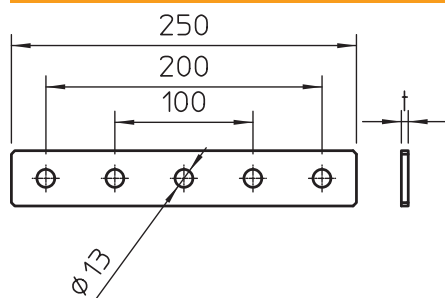

Tehnisko datu lapa

Savienojuma plate ar 5 caurumiem

Art.-Nr. 1124651

Savienojuma plate ar 5 atverēm gareniskai profila sliežu 41 x 41 mm un 41 x 21 mm savienošanai.

St	Tērauds
FT	karsti cinkots

Pamatdati

Art.-Nr.	1124651
Tips	GMS 5 VP FT
Apzīmējums 1	Savienojumu plate
Apzīmējums 2	ar 5 caurumiem
Dimensija	250x40x5
Materiāls	Tērauds
Materiāla saīsinājums	St
Virsmā	karsti cinkots
Virsmā atbilstoši DIN	DIN EN ISO 1461
Virsmas saīsinājums	FT
Mazākā VK vienība (VG)	10,00 gab.
Svars	40,00 kg/100 gab.

Tehniskie dati

Garums	250,00 mm
Platums	40,00 mm
Augstums	5,00 mm
Izpildījums	ar caurejošu perforējumu 13 mm
Izpildījums	Iekšējais savienotājs
Izpildījums	Iekšējais savienotājs
Piemērots	C = profils
Cauruma lielums	13 mm
Materiāla biezums	5,00 mm
Ar skrūvju piederumiem	<input type="checkbox"/>
Nerūsējošs tērauds, kodināts	<input type="checkbox"/>