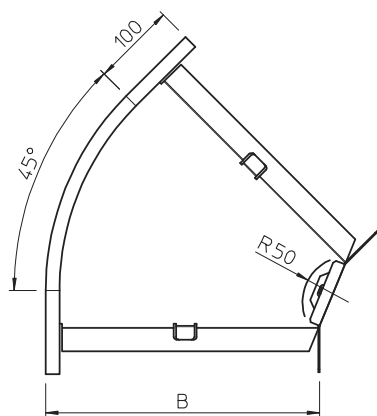

# Tehnisko datu lapa

45° līkums 60

Art.-Nr. 6043755

Horizontāls 45° līkums visu veidu kabeļu renēm ar malas augstumu 60 mm.

St	Tērauds
FS	cinkots

Produkta papildus teksta norādījumi

Fasondetaļu piegādā nesamontētā stāvoklī. Leņķa savienotājs WKV 60 ir paredzēts 90° līkumiem un to uz vietas pielāgo atbilstoši 45°. Komplektā iekļauti piederīgie stiprinājuma materiāli.

## Pamatdati

Art.-Nr.	6043755
Tips	RB 45 615 FS
Apzīmējums 1	45° pagrieziens
Apzīmējums 2	horizontāls + stūra savien.
Dimensija	60x150
Materiāls	Tērauds
Materiāla saīsinājums	St
Virsmas	cinkots
Virsmas atbilstoši DIN	DIN EN 10346
Virsmas saīsinājums	FS
Mazākā VK vienība (VG)	1,00 gab.
Svars	66,80 kg/100 gab.

# Tehnisko datu lapa

45° līkums 60

Art.-Nr. 6043755

## Tehniskie dati

Platums	150,00 mm
Malas augstums	60,00 mm
Izmērs B	150,00 mm
Izmērs R	50,00 mm
Līkums (leņķis)	45°
Savienotāja izpildījums	piegādes komplektā ietilpstošs savienotājs
Loksnes biezums	1,25 mm
Piemērots funkciju nodrošināšanai	<input type="checkbox"/>
Grīdā izveidoti caurumi montāžas vajadzībām	<input type="checkbox"/>
NATO perforācijas šablons	<input type="checkbox"/>
Virziena maiņa	horizontāls
Nerūsējošs tērauds, kodināts	<input type="checkbox"/>
Sānu caurumi	<input type="checkbox"/>
Gara laiduma izpildījums	<input type="checkbox"/>