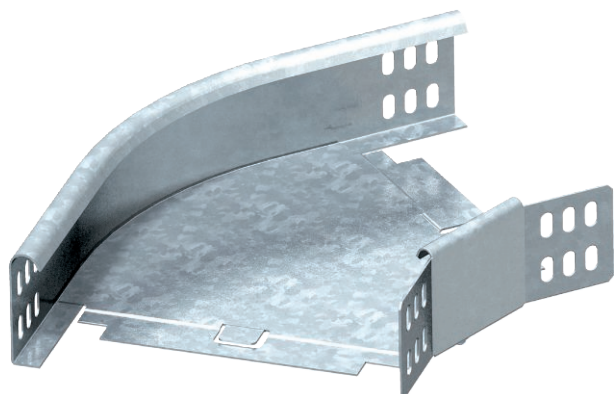

# Tehnisko datu lapa

45° līkums 60

Art.-Nr. 6043755

Horizontāls 45° līkums visu veidu kabeļu renēm ar malas augstumu 60 mm.

St	Tērauds
FS	cinkots

Produkta papildus teksta norādījumi

Fasondetaļu piegādā nesamontētā stāvoklī. Leņķa savienotājs WKV 60 ir paredzēts 90° līkumiem un to uz vietas pielāgo atbilstoši 45°. Komplektā iekļauti piederīgie stiprinājuma materiāli.

## Pamatdati

Art.-Nr.	6043755
Tips	RB 45 615 FS
Apzīmējums 1	45° pagrieziens
Apzīmējums 2	horizontāls + stūra savien.
Dimensija	60x150
Materiāls	Tērauds
Materiāla saīsinājums	St
Virsmas	cinkots
Virsmas atbilstoši DIN	DIN EN 10346
Virsmas saīsinājums	FS
Mazākā VK vienība (VG)	1,00 gab.
Svars	66,80 kg/100 gab.

## Tehniskie dati

Platums	150,00 mm
Malas augstums	60,00 mm
Izmērs B	150,00 mm
Izmērs R	50,00 mm
Līkums (leņķis)	45°
Savienotāja izpildījums	piegādes komplektā ietilpstošs savienotājs
Loksnes biezums	1,25 mm
Piemērots funkciju nodrošināšanai	<input type="checkbox"/>
Grīdā izveidoti caurumi montāžas vajadzībām	<input type="checkbox"/>
NATO perforācijas šablons	<input type="checkbox"/>
Virziena maiņa	horizontāls
Nerūsējošs tērauds, kodināts	<input type="checkbox"/>
Sānu caurumi	<input type="checkbox"/>
Gara laiduma izpildījums	<input type="checkbox"/>