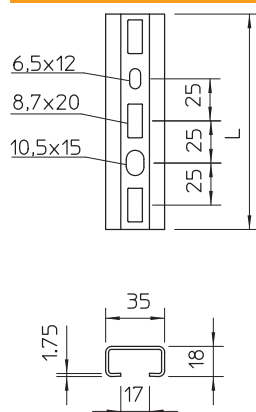

Tehnisko datu lapa

Profila sliede CM3518, sprauga 17 mm, perforēta

Preces Nr. 1104598

OBO
BETTERMANN

Vidēja C profila sliede kabelu instalācijai, kopā ar rindas apskavām vai piekarapskavām ar āmurgalvas kāju. Var izmantot arī kā piekares konstrukciju kabelu nesošajām sistēmām.

St	Tērauds
FT	karsti cinkots

Pamatdati

Art.-Nr.	1104598
Tips	CMS3518P1000FT
Izmērs	1000x35x18
Materiāls	Tērauds
Materiāla saīsinājums	St
Virsmā	karsti cinkots
Virsmā atbilstoši DIN	DIN EN ISO 1461
Virsmas saīsinājums	FT
Mazākā VK vienība (VG)	10 m
Svars	102,90 kg/100 m

Tehniskie dati

Garums	1.000,00 mm
Platums	35,00 mm
Augstums	18,00 mm
Izmērs L	1.000,00 mm
Atdalāms	<input type="checkbox"/>
Izmēri P x A	35 x 18 mm
Izpildījums	Vienkāršs profils
Perforējuma veids	Perforēta aizmugure
Piemērots funkciju nodrošināšanai	<input type="checkbox"/>
Materiāla biezums	1,75 mm
Ar perforāciju	<input checked="" type="checkbox"/>
Ar zobiem	<input type="checkbox"/>
Profila forma	C veida profils
Spraugu platums	17,00 mm
Statiskā vērtība A	0,88 cm ²
Statiskā vērtība Iy	0,41 cm
Statiskā vērtība Iz	1,81 cm
Statiskā vērtība Wy	0,41 cm ³
Statiskā vērtība Wz	1,03 cm ³