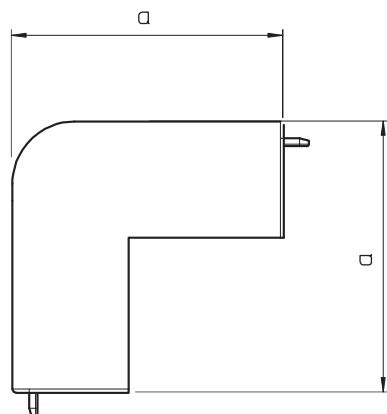

## Ārējā stūra vāks, kanāla tipam WDK 25025

Art.-Nr. 6192173

Ārējais stūris WDK kanālu virziena maiņai.

**PVC** Polivinilhlorīds

Produkta papildu apraksts 1 Fasondetāļas visbiežāk ir izgatavotas kā pārsega fasondetāļas.

### Pamatdati

Art.-Nr.	6192173
Tips	WDK HA25025RW
Apzīmējums 1	Ārēja stūra vāks
Dimensija	25x25mm
Krāsa	dzidri balts
RAL numurs	9010
Materiāls	Polivinilhlorīds
Materiāla saīsinājums	PVC
Mazākā VK vienība (VG)	4,00 gab.
Svars	1,42 kg/100 gab.

### Tehniskie dati

Garums	52,00 mm
Platums	25,00 mm
Augstums	25,00 mm
Izmērs H	25,00 mm
Attālums a	52,00 mm
Izpildījums	Apvalka detaļa
Stiprinājuma veids sarkans; RAL 3000	uzstiprināms 25 x 25
Piemērots funkciju nodrošināšanai	<input type="checkbox"/>
Nesatur halogēnus	<input type="checkbox"/>
kanāla dziļums	25,00 mm
Aizsargplēve dzeltens; RAL 1021	<input type="checkbox"/>
Leņķa diapazons	90,00 - 90,00 °