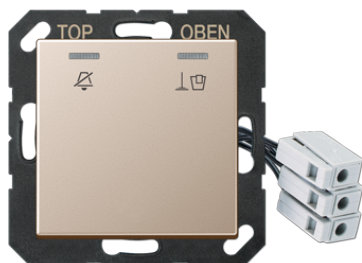

Productdatablad

Hotelafdekking met led-eenheid 230 V, buitenunit

Artikelnr.

A CU KO5 M 230 CH

Hotelafdekking met led-eenheid 230 V, buitenunit

(met draagring, schroefbevestiging)
 inclusief rood en groen ledlampje
 met lens en symbolen "Do not disturb" en "Make up room"
 De buitenunit signaleert de schakeltoestand van de binnunit.

Thermoplast (slagvast) gelakt

Kleur:
 champagne

Materiaal:
 thermoplast gelakt