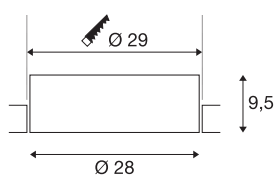

## MEDO 30 EL

led indoor plafondinbouwlamp, zonder rand, wit, 3000/4000K

De inbouwvarianten van de serie MEDO worden dankzij hun terughoudende design naadloos in elk ruimteconcept opgenomen. Op charmante wijze wordt de MEDO Framel-ess als het ware in het plafond opgenomen. Met een schakelaar kan de lichtkleur voorafgaand aan de inbouw heel eenvoudig worden gewisseld tussen 3000K en 4000K. De geïntegreerde Premium LED zorgt voor een homogene basisverlichting. Uitgebreid met een additionele driver worden de inbouwvarianten TRIAC dimbaar en kunnen worden geïntegreerd in DALI-systemen.

## TECHNISCHE SPECIFICATIES

Art.nr.:	1001901
Secundaire stroom / secundaire spanning	350mA
Hoogte	9.5 cm
Diameter	28 cm
Inbouwdiameter	29 cm
Inbouwdiepte	13 cm
Nettogewicht	1.27 kg
Brutogewicht	1.751 kg
IP-code	IP 20
Veiligheidsklasse	III
Montage	Inbouw
Montagebeschrijving	Plafond
Wattage	14 W
Lumen	1600 lm
Lichtkleurtemperatuur	3000/4000 Kelvin
Stralingshoek	105 °
Kleur	wit
CRI	80
UGR ≤	25
LXXBXX gegevens	L70B50
Levensduur	25000 h
maximale omgevingstemperatuur	40 °C