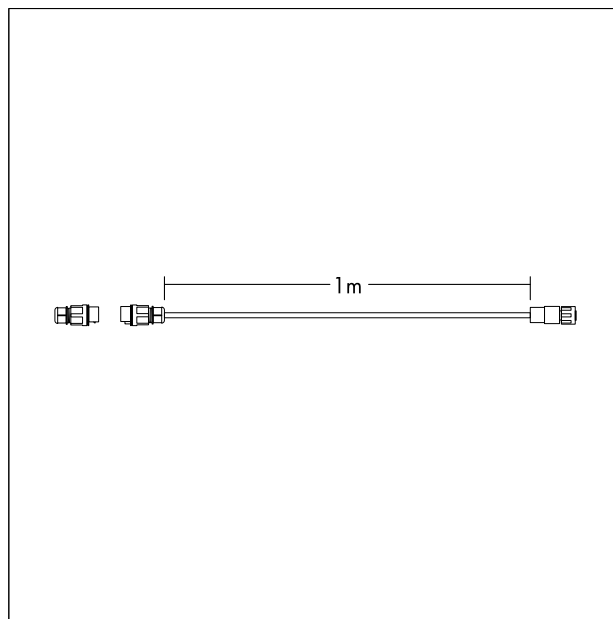

TE_ACC_M_MAIN_CONNECTOR_IN.wmf