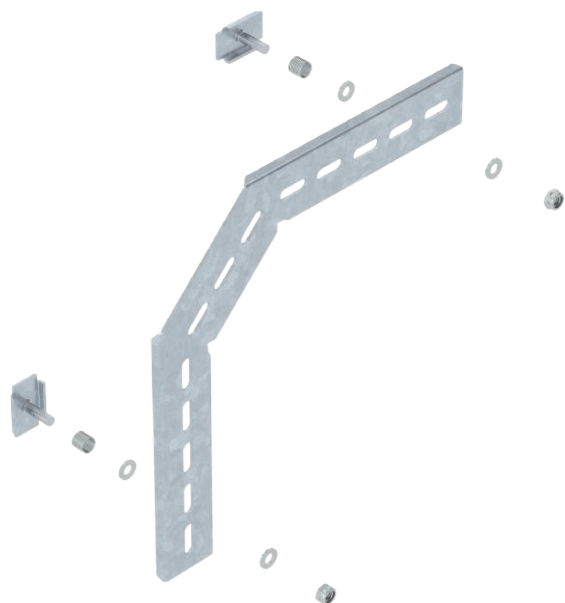

Tehnisko datu lapa

Montāžas leņķis 90° MW 90 SL

Art.-Nr. 6017355

Vertikāls 90° montāžas leņķis C režģveida renēm un GR-Magic režģveida renēm ar malas augstumu 55 mm.

St	Tērauds
FT	karsti cinkots

Produkta papildus teksta norādījumi	Ar diviem KS 23/35 tipa fiksatoriem.
Produkta apraksts Piegādes komplekts	Komplektā savienotāji, lai izveidotu 90° līkumus.

Pamatdati

Art.-Nr.	6017355
Tips	MW 90 SL23 FT
Apzīmējums 1	90° montāžas stūris
Apzīmējums 2	priekš C-Sietveida kabeļu rene
Dimensija	230x230
Materiāls	Tērauds
Materiāla saīsinājums	St
Virsmā	karsti cinkots
Virsmā atbilstoši DIN	DIN EN ISO 1461
Virsmas saīsinājums	FT
Mazākā VK vienība (VG)	20,00 gab.
Svars	35,40 kg/100 gab.

Tehnisko datu lapa

Montāžas lenķis 90° MW 90 SL

Art.-Nr. 6017355

Tehniskie dati