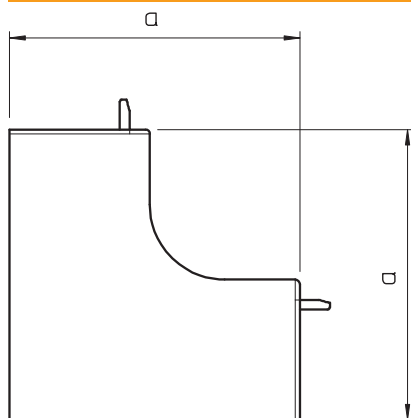

Tehnisko datu lapa

Iekšējā stūra vāks

Art.-Nr. 6175980

Iekšējais stūra profils WDKH kanālu, kas nesatur halogēnus, virziena maiņai.

PC/ABS Polikarbonāts/Acrylnitril-Butadien-Styrol

Produkta papildu apraksts 1 | Fasondetāļas visbiežāk ir izgatavotas kā pārsega fasondetāļas.

Pamatdati

Art.-Nr.	6175980
Tips	WDKH-I60110LGR
Apzīmējums 1	Iekšēja stūra vāks
Apzīmējums 2	halogenbrīvs
Dimensija	60x110mm
Krāsa	gaiši pelēks
RAL numurs	7035
Materiāls	Polikarbonāts/akrilnitrils-butadiēns-stirols
Materiāla saīsinājums	PC/ABS
Mazākā VK vienība (VG)	2,00 gab.
Svars	11,32 kg/100 gab.

Tehnisko datu lapa

lekšējā stūra vāks

Art.-Nr. 6175980

OBO
BETTERMANN

Tehniskie dati

Garums	130,00 mm
Platums	110,00 mm
Augstums	60,00 mm
Attālums a	130,00 mm
Izpildījums	Apvalka detaļa
Stiprinājuma veids	uzstiprināms
Piemērots funkciju nodrošināšanai	<input type="checkbox"/>
Nesatur halogēnus	<input checked="" type="checkbox"/>
kanāla dziļums	60,00 mm
Aizsargplēve	<input type="checkbox"/>
dzeltens; RAL 1021	<input checked="" type="checkbox"/>
Leņķa diapazons	90,00 - 90,00 °