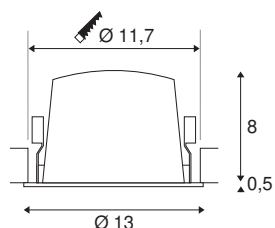

NUMINOS® DL L

Indoor led plafondinbouwlamp zwart/wit 3000 K 55°

Design, techniek en functie in perfectie: NUMINOS is het armatuursysteem van SLV, dat alles met elkaar combineert. Zo kunt u met verschillende downlights en spots duizend lichtontwerpmogelijkheden beleven. Daarbij hoort ook de NUMINOS® DL L, die als plafondinbouwarmatuur overtuigt door de beste afwerkings- en lichtkwaliteit. Ideaal voor een onopvallende, moderne en ruimtebesparende verlichting die gericht is op objecten of de ruimte. De plafondinbouwarmatuur overtuigt met een stroomverbruik van 25,41 Watt, een lichtintensiteit van 2300 lumen, een kleurtemperatuur van 3000 Kelvin en een kleurweergave-index van 90. De montage voert u in een mum van tijd uit. Wanneer kiest u voor NUMINOS van SLV: de modulaire diversiteit wacht op u?

TECHNISCHE SPECIFICATIES

Art.nr.:	1003944
Aantal verschillende lichtopeningen	1
Secundaire stroom / secundaire spanning	700mA
Hoogte	8.5 cm
Diameter	13 cm
Inbouwdiameter	11.7 cm
Inbouddiepte	9 cm
Nettogewicht	0.465 kg
Brutogewicht	0.525 kg
IP-code	IP 20
Veiligheidsklasse	III
Slagvastheidsklasse	IK02
Slagvastheid	0,2 Joule
Montage	Inbouw
Montagebeschrijving	Plafond
Wattage	25.41 W
Lumen	2300 lm
Lichtkleurtemperatuur	3000 Kelvin
Stralingshoek	55 °
Kleur	zwart
CRI	90
UGR ≤	20