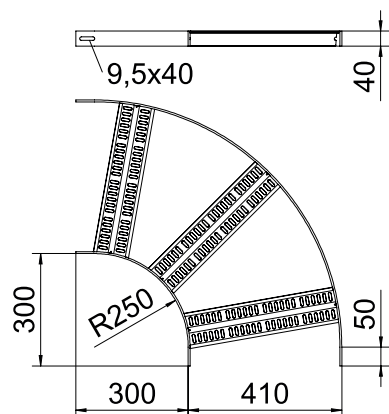

## 90° līkums ar Z veida spraisli, 40

Art.-Nr. 7098982

90° līkums kuģu būvei paredzētām kabeļu trepēm, tips SLZ, ar malas augstums 40 mm, ar iemetinātiem, perforētiem Z formas spraisļiem.

<b>St</b>	Tērauds
<b>SG</b>	karsti gruntēta

### Pamatdati

Art.-Nr.	7098982
Tips	SLZB 90 400 SG
Dimensija	B410mm
Materiāls	Tērauds
Materiāla saīsinājums	St
Virsmas saīsinājums	karsti gruntēta
Virsmas saīsinājums	SG
Mazākā VK vienība (VG)	1,00 gab.
Svars	441,30 kg/100 gab.

### Tehniskie dati

Platums	400,00 mm
Malas augstums	40,00 mm
Izmērs R	250,00 mm
Līkums (leņķis)	90°
Savienotāja izpildījums	bez savienotāja
Spraisļu izpildījums	Caurumots profils
Sānu malas konstrukcija	plakans profils
Piemērots funkciju nodrošināšanai	<input type="checkbox"/>
Metāla biezums	5,00 mm
Virziena maiņa	horizontāls
Nerūsējošs tērauds, kodināts	<input type="checkbox"/>
Ar eņģēm	<input type="checkbox"/>
Sānu caurumi	<input type="checkbox"/>
Gara laiduma izpildījums	<input type="checkbox"/>