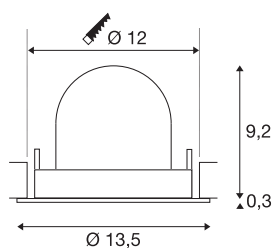

## TECHNISCHE SPECIFICATIES

Art.nr.:	1005965
Aantal verschillende lichtopeningen	1
Secundaire stroom / secundaire spanning	500mA
Hoogte	9.5 cm
Diameter	13.5 cm
Inbouwdiameter	12 cm
Inbouwdiepte	9.5 cm
Nettogewicht	0.42 kg
Brutogewicht	0.449 kg
Veiligheidsklasse	III
Montage	Inbouw
Montagebeschrijving	Plafond
Wattage	17.5 W
Lumen	1660 lm
Lichtkleurtemperatuur	4000 Kelvin
Stralingshoek	55 °
Kleur	zwart
CRI	90
UGR ≤	22
BIG WHITE pagina	53