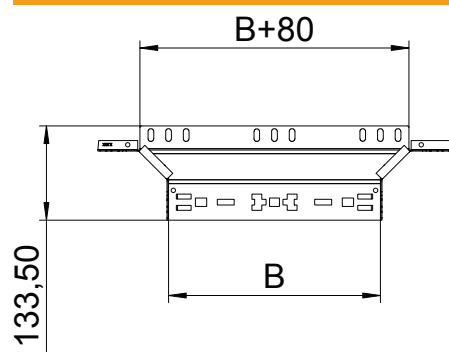

Tehnisko datu lapa

Montāžas/atzarojuma detaļa Magic 110

Art.-Nr. 6041964

Montāžas/atzarojuma detaļa ar ātrās savienošanas sistēmu. Visiem kabelu reņņu tipiem ar malas augstumu 110 mm.

A2 Nerūsējošais tērauds 1.4301
2B neizolēts, apstrādāts

Pamatdati

Art.-Nr.	6041964
Tips	RAAM 130 A2
Dimensija	110x300
Materiāls	Nerūsējošais tērauds, materiāls 1.4301
Materiāla saīsinājums	A2
Virsmas	neizolēts, apstrādāts
Virsmas saīsinājums	2B
Mazākā VK vienība (VG)	1,00 gab.
Svars	79,20 kg/100 gab.

Tehniskie dati

Platums	300,00 mm
Malas augstums	110,00 mm
Izmērs B	300,00 mm
Savienotāja izpildījums	ie būvēts savienotājs
Izmēri	110x300 mm
Loksnes biezums	1,25 mm
Piemērots funkciju nodrošināšanai	<input type="checkbox"/>
Metāla biezums	1,25 mm
Pamatnes plāksnes materiāla biezums	1,25 mm
NATO perforācijas šablons	<input type="checkbox"/>
Nerūsējošs tērauds, kodināts	<input type="checkbox"/>
Gara laiduma izpildījums	<input type="checkbox"/>