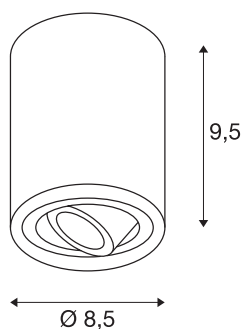

TRILEDO CL

indoor plafondopbouwlamp, QPAR51, zwart, max 10W

De draai- en kantelbare plafondarmatuur TRILEDO ROUND CL is van aluminium vervaardigd en is verkrijgbaar in de behuizingskleuren wit, geborsteld aluminium en mat zwart. Met de aluminium lampenkop kunnen de lichtbundels individueel worden gericht. Voorzien van een GU-10-lamp kan het armatuur rechtstreeks op 230 V netspanning worden aangesloten.

TECHNISCHE SPECIFICATIES

Art.nr.:	1002010
Fitting	GU10
Lichtbronnen	LED GU10 51mm
Aantal fittingen	1
Inclusief lampen	Geen
Primaire nominale spanning	220-240V ~50/60Hz mA/V
Kantelbereik	20 °
Horizontaal draaibereik	350 °
Hoogte	9.5 cm
Diameter	8.5 cm
Nettogewicht	0.442 kg
Brutogewicht	0.539 kg
IP-code	IP 20
Veiligheidsklasse	I
Montage	Opbouw
Montagebeschrijving	Plafond
Wattage	10 W
Kleur	zwart
BIG WHITE pagina	266