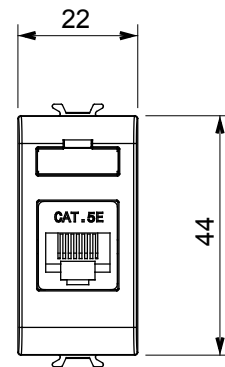

Category	Data socket	Description	RJ45
Colour	Satin White	Use category	5e
Cables	UTP	Connection	Toolless
Number pairs	4	Standard	EN 60603-7-2
No. modules	1	Electrocod	3722
Material	Technopolymer		

### DIMENSIONAL