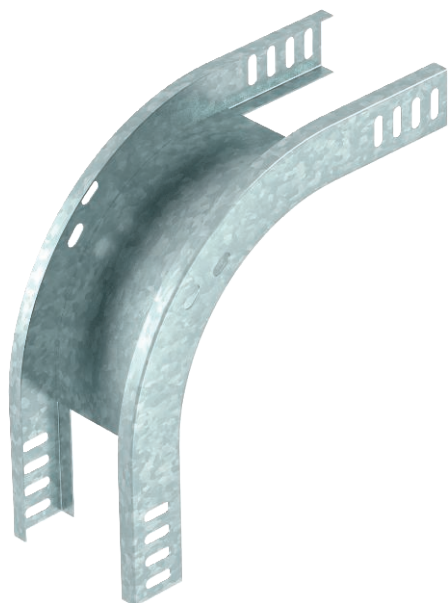

Tehnisko datu lapa

90° vertikālais līkums, uz leju vērsts 35

Art.-Nr. 7007214

Uz leju vērsts 90° vertikālais līkums visu veidu kabeļu renēm ar malas augstumu 35 mm.

St

Tērauds

FT

karsti cinkots

Produkta papildus teksta norādījumi

Vertikālo līkumu uzbūda virsū kabeļu kanāla galam un pieskrūvē. Stiprinājuma materiāli ir pasūtāmi atsevišķi.

Pamatdati

Art.-Nr.	7007214
Tips	RBV 320 F FT
Apzīmējums 1	90° Vertikālais pagrieziens
Apzīmējums 2	uz leju
Dimensija	35x200
Materiāls	Tērauds
Materiāla saīsinājums	St
Virsmas	karsti cinkots
Virsmas atbilstoši DIN	DIN EN ISO 1461
Virsmas saīsinājums	FT
Mazākā VK vienība (VG)	1,00 gab.
Svars	76,00 kg/100 gab.

Tehnisko datu lapa

90° vertikālais līkums, uz leju vērsts 35

Art.-Nr. 7007214

Tehniskie dati

Platums	200,00 mm
Malas augstums	35,00 mm
Izmērs B	200,00 mm
Līkums (leņķis)	90°
Savienotāja izpildījums	bez savienotāja
Loksnes biezums	1,00 mm
Virziena maiņa	vertikāli lejupvērst