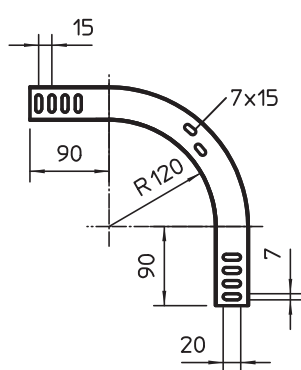

Tehnisko datu lapa

90° vertikālais līkums, uz leju vērsts 35

Art.-Nr. 7007214

Uz leju vērsts 90° vertikālais līkums visu veidu kabeļu renēm ar malas augstumu 35 mm.

St

Tērauds

FT

karsti cinkots

Produkta papildus teksta norādījumi

Vertikālo līkumu uzbūda virsū kabeļu kanāla galam un pieskrūvē. Stiprinājuma materiāli ir pasūtāmi atsevišķi.

Pamatdati

Art.-Nr.	7007214
Tips	RBV 320 F FT
Apzīmējums 1	90° Vertikālais pagrieziens
Apzīmējums 2	uz leju
Dimensija	35x200
Materiāls	Tērauds
Materiāla saīsinājums	St
Virsmas	karsti cinkots
Virsmas atbilstoši DIN	DIN EN ISO 1461
Virsmas saīsinājums	FT
Mazākā VK vienība (VG)	1,00 gab.
Svars	76,00 kg/100 gab.

Tehnisko datu lapa

90° vertikālais līkums, uz leju vērsts 35

Art.-Nr. 7007214

Tehniskie dati

Platums	200,00 mm
Malas augstums	35,00 mm
Izmērs B	200,00 mm
Līkums (leņķis)	90°
Savienotāja izpildījums	bez savienotāja
Loksnes biezums	1,00 mm
Virziena maiņa	vertikāli lejupvērst