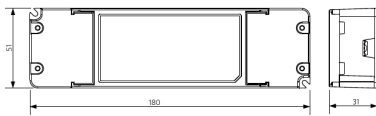

Toepassingscondities	
Bedrijfstemperatuur	-10-+40°C
Gebuikstemperatuur	+25°C
Opslagtemperatuur	-25-+50°C

OPPLE Lighting
542008002300

A	▶
B	▶
C	▶
D	▶
E	▶
F	▶
G	▶

F

35
kWh/1000h

2019/2015

Maatschets (mm)

LEDPanelRc-Sy
Driver Dim