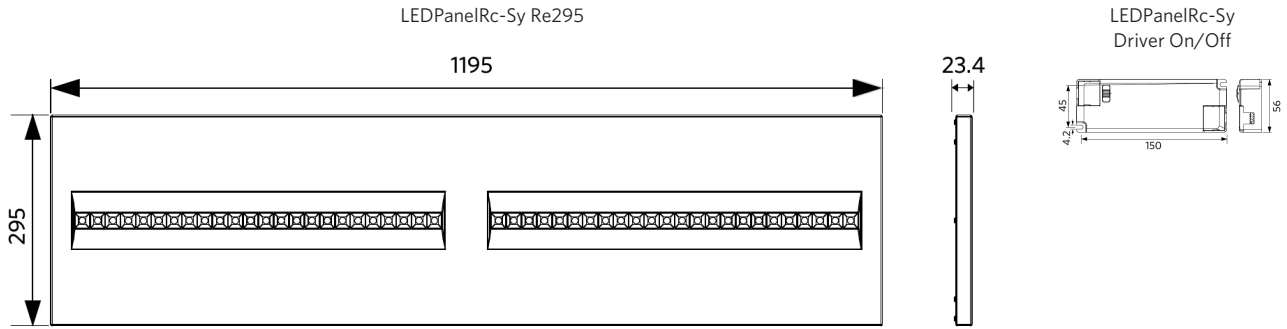

Toepassingscondities	
Bedrijfstemperatuur	-10-+40°C
Gebuikstemperatuur	+25°C
Opslagtemperatuur	-25-+50°C

OPPLE Lighting
542008002300

A	▶
B	▶
C	▶
D	▶
E	▶
F	▶
G	▶

F

35
kWh/1000h

2019/2015

Maatschets (mm)

LEDPanelRc-Sy
Driver Dim