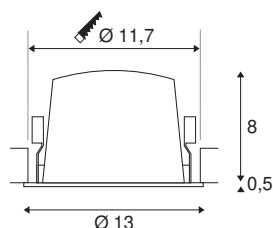

NUMINOS® DL L

Indoor led plafondinbouwlamp wit/zwart 2700 K 20°

Design, techniek en functie in perfectie: NUMINOS is het armaturesysteem van SLV, dat alles met elkaar combineert. Met verschillende downlights en spots zorgt u voor duizend lichtontwerpmogelijkheden. Daarbij hoort ook de NUMINOS® DL L, die als plafondinbouwarmatuur overtuigt door de beste afwerkings- en lichtkwaliteit. Ideaal voor een subtiele, moderne en ruimtebesparende verlichting die gericht is op objecten of de ruimte. De plafondinbouwarmatuur kan met een stroomverbruik van 25,41 Watt, een lichtintensiteit van 2150 lumen, een kleurtemperatuur van 2700 Kelvin en een hoge kleurweergave-index van meer dan 90 overtuigen. De montage voert u in een mum van tijd uit. Wanneer kiest u voor NUMINOS® van SLV?

TECHNISCHE SPECIFICATIES

Art.nr.:	1003925
Aantal verschillende lichtopeningen	1
Secundaire stroom / secundaire spanning	700mA
Hoogte	8.5 cm
Diameter	13 cm
Inbouwdiameter	11.7 cm
Inbouwdiepte	9 cm
Nettogewicht	0.42 kg
Brutogewicht	0.449 kg
IP-code	IP 20 / IP 44
Veiligheidsklasse	III
Slagvastheidsklasse	IK02
Slagvastheid	0,2 Joule
Montage	Inbouw
Montagebeschrijving	Plafond
Wattage	25.41 W
Lumen	2150 lm
Lichtkleurtemperatuur	2700 Kelvin
Stralingshoek	20 °
Kleur	wit
CRI	90
UGR ≤	22