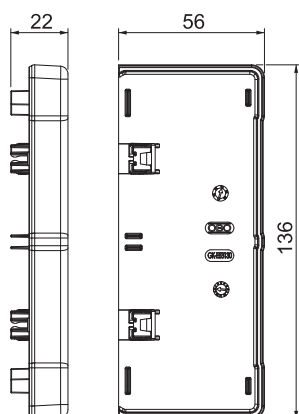

Gala elements ierīču montāžas kanālu Rapid 45-2 GK un GA 53130 sānu noslēgšanai.

PC/ABS Polikarbonāts/Acrylnitril-Butadien-Styrol

Pamatdati

Art.-Nr.	6113280
Tips	GK-E53130RW
Dimensija	136x56x22
Krāsa	dzidri balts
RAL numurs	9010
Materiāls	Polikarbonāts/akrilnitrils-butadiēns-stirols
Materiāla saīsinājums	PC/ABS
Mazākā VK vienība (VG)	1,00 gab.
Svars	2,97 kg/100 gab.

Tehnisko datu lapa

Gala elements

Art.-Nr. 6113280

Tehniskie dati

Platums	136,00 mm
Augstums	56,00 mm
Izpildījums	simetrisks
Stiprinājuma veids	uzstiprināms
paredzēts kanāla platumam	130,00 mm
paredzēts kanāla augstumam	53,00 mm
Piemērots	pa kreisi/pa labi
Nesatur halogēnus	<input checked="" type="checkbox"/>
Griezuma vietas aizsegšana	<input checked="" type="checkbox"/>
Aizsargplēve	<input type="checkbox"/>