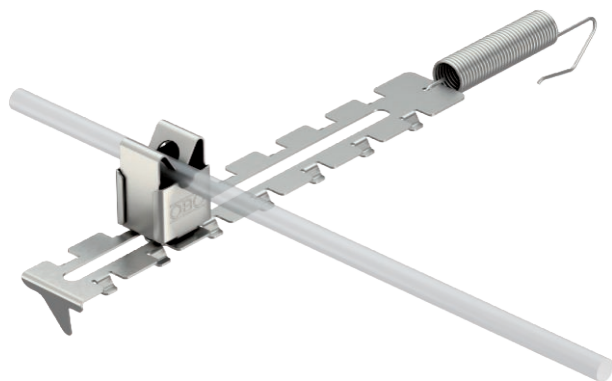

Tehnisko datu lapa

Kores vada turētājs ar spriegotājatsperi

Art.-Nr. 5203015

- Apajiem vadiem Rd 8
- Spriegošanas diapazons 280–380 mm

A2 Nerūsējošais tērauds 1.4301

Pamatdati

Art.-Nr.	5203015
Tips	132 U
Apzīmējums 1	Jumta stiprinājums stieplei
Apzīmējums 2	jumta korei
Materiāls	Nerūsējošais tērauds, materiāls 1.4301
Materiāla saīsinājums	A2
Mazākā VK vienība (VG)	20,00 gab.
Svars	6,00 kg/100 gab.

Tehniskie dati

Pielietojums	Kore/grope
Stiprinājuma veids, trepes	ar apskavu
Vadītāja diametrs no/līdz	8,00
Montāžas veids	spriegojams
Montāžas augstums	20,00 mm
Pielāgots	RD 8 mm
Spriegošanas diapazons D	280,00 - 380,00 mm
Fiksatora materiāls	nerūsējošais tērauds (V2A)
Balsteņa materiāls	nerūsējošais tērauds (V2A)