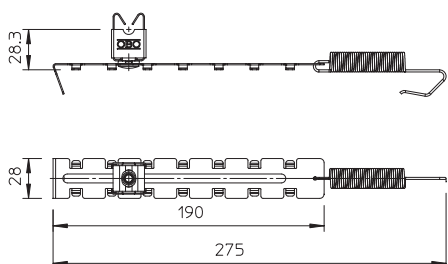

Tehnisko datu lapa

Kores vada turētājs ar spriegotājatsperi

Art.-Nr. 5203015

- Apajiem vadiem Rd 8
- Spriegošanas diapazons 280–380 mm

A2 Nerūsējošais tērauds 1.4301

Pamatdati

Art.-Nr.	5203015
Tips	132 U
Apzīmējums 1	Jumta stiprinājums stieplei
Apzīmējums 2	jumta korei
Materiāls	Nerūsējošais tērauds, materiāls 1.4301
Materiāla saīsinājums	A2
Mazākā VK vienība (VG)	20,00 gab.
Svars	6,00 kg/100 gab.

Tehniskie dati

Pielietojums	Kore/grope
Stiprinājuma veids, trepes	ar apskavu
Vadītāja diametrs no/līdz	8,00
Montāžas veids	spriegojams
Montāžas augstums	20,00 mm
Pielāgots	RD 8 mm
Spriegošanas diapazons D	280,00 - 380,00 mm
Fiksatora materiāls	nerūsējošais tērauds (V2A)
Balsteņa materiāls	nerūsējošais tērauds (V2A)