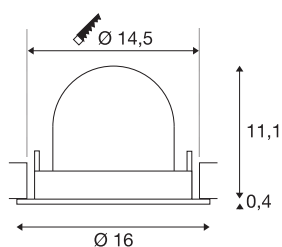

TECHNISCHE SPECIFICATIES

Art.nr.:	1005989
Aantal verschillende lichtopeningen	1
Secundaire stroom / secundaire spanning	700mA
Hoogte	11.5 cm
Diameter	16 cm
Inbouwdiameter	14.5 cm
Inbouwdiepte	11.5 cm
Nettogewicht	0.6 kg
Brutogewicht	0.642 kg
Veiligheidsklasse	III
Montage	Inbouw
Montagebeschrijving	Plafond
Wattage	25.4 W
Lumen	2150 lm
Lichtkleurtemperatuur	2700 Kelvin
Stralingshoek	40 °
Kleur	wit
CRI	90
UGR ≤	22
BIG WHITE pagina	55