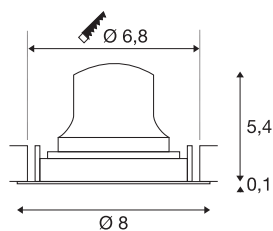

## TECHNISCHE SPECIFICATIES

Art.nr.:	1005604
Secundaire stroom / secundaire spanning	200mA
Hoogte	5.5 cm
Diameter	8 cm
Inbouwdiameter	6.8 cm
Inbouwdiepte	11 cm
Nettogewicht	0.11 kg
Brutogewicht	0.118 kg
IP-code	IP 20
Veiligheidsklasse	III
Slagvastheidsklasse	IK02
Slagvastheid	0,2 Joule
Montage	Inbouw
Montagebeschrijving	Plafond
Wattage	7 W
Lumen	730 lm
Lichtkleurtemperatuur	4000 Kelvin
Stralingshoek	40 °
Kleur	wit
CRI	90
UGR ≤	22
LXXBXX gegevens	L80B50